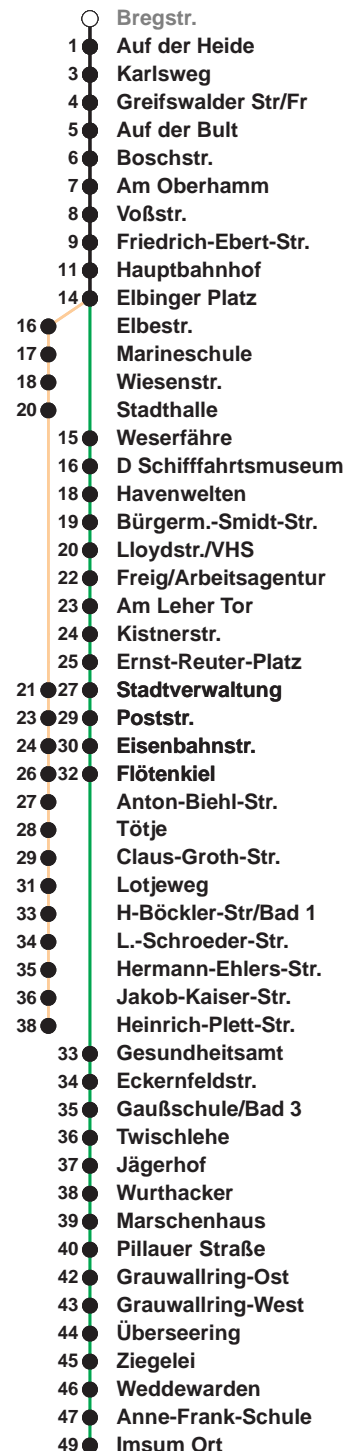

503

Leherheide West

509

Imsum

Uhr	Montag - Freitag	Samstag	Sonn-/ Feiertag
3			
4			
5	09 _A 39 _A 58	14 _B	
6	11 26 41 56	14 _B	
7	11 26 41 56	14 _B	14 _B
8	11 26 41 56	14 41 56	14 _B
9	11 26 41 56	11 26 41 56	14 _B
10	11 26 41 56	11 26 41 56	14 _B 44
11	11 26 41 56	11 26 41 56	28
12	11 26 41 56	11 26 41 56	08 48
13	11 26 41 56	11 26 41 56	28
14	11 26 41 56	11 26 41 56	08 48
15	11 26 41 56	11 26 41 56	28
16	11 26 41 56	20 50	08 48
17	11 26 41 56	20 50	28
18	11 26 41 56	20 50	08 48
19	11 26	20 50	28 48
20	26 _B	26 _B 56 _B	26 _B
21	26 _B	26 _B 56 _B	26 _B
22	26 _B	26 _B	26 _B
23	26 _B	26 _B	26 _B
0	26 _A	26 _A	26 _A
1			

Linienvverlauf und Fahrtzeit in Min.

Heiligabend und Silvester nach Sonderfahrplan

A bis Hbf
B bis Flötenkiel

nächste Verkaufsstelle:
Geschenkboutique, Vieländer Weg 230 a
Ohne Gewähr Gültig ab 27.02.2023