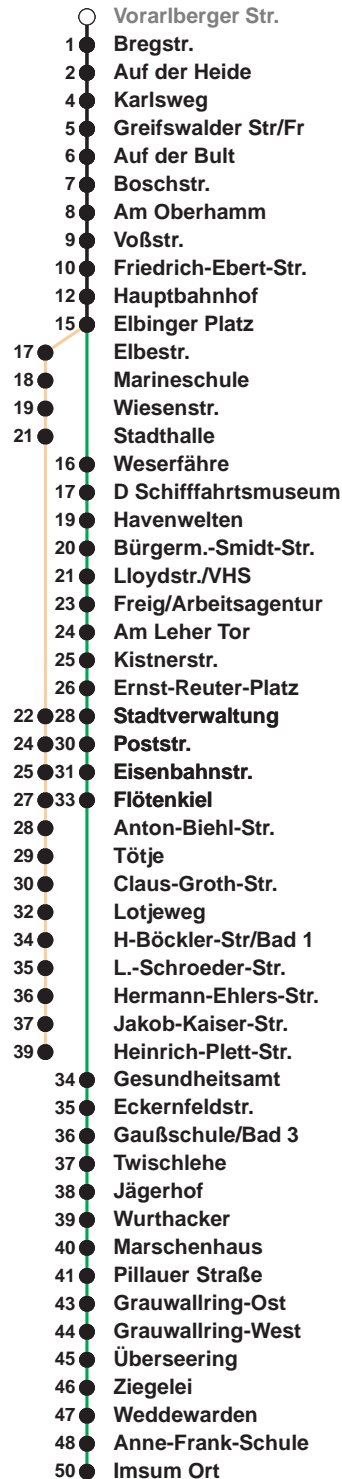

**503**

**Leherheide West**

**509**

**Imsum**

Uhr	Montag - Freitag	Samstag	Sonn-/ Feiertag
3			
4			
5	08 <sub>A</sub> 38 <sub>A</sub> 57	13 <sub>B</sub>	
6	10 25 40 55	13 <sub>B</sub>	
7	10 25 40 55	13 <sub>B</sub>	13 <sub>B</sub>
8	10 25 40 55	13 40 55	13 <sub>B</sub>
9	10 25 40 55	10 25 40 55	13 <sub>B</sub>
10	10 25 40 55	10 25 40 55	13 <sub>B</sub> 43
11	10 25 40 55	10 25 40 55	27
12	10 25 40 55	10 25 40 55	07 47
13	10 25 40 55	10 25 40 55	27
14	10 25 40 55	10 25 40 55	07 47
15	10 25 40 55	10 25 40 55	27
16	10 25 40 55	19 49	07 47
17	10 25 40 55	19 49	27
18	10 25 40 55	19 49	07 47
19	10 25	19 49	27 47
20	25 <sub>B</sub>	25 <sub>B</sub> 55 <sub>B</sub>	25 <sub>B</sub>
21	25 <sub>B</sub>	25 <sub>B</sub> 55 <sub>B</sub>	25 <sub>B</sub>
22	25 <sub>B</sub>	25 <sub>B</sub>	25 <sub>B</sub>
23	25 <sub>B</sub>	25 <sub>B</sub>	25 <sub>B</sub>
0	25 <sub>A</sub>	25 <sub>A</sub>	25 <sub>A</sub>
1			

Linienerlauf und Fahrtzeit in Min.

Heiligabend und Silvester nach Sonderfahrplan

A bis Hbf  
B bis Flötenkiel

nächste Verkaufsstelle:  
Geschenkboutique, Vieländer Weg 230 a  
Ohne Gewähr Gültig ab 27.02.2023