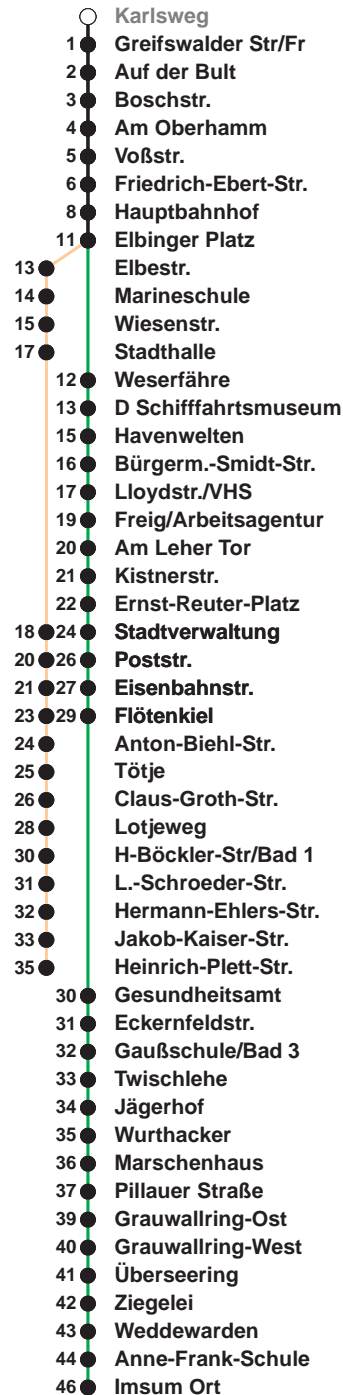

503

Leherheide West

509

Imsum

Uhr	Montag - Freitag	Samstag	Sonn-/ Feiertag
3			
4			
5	11 _A 41 _A	16 _B	
6	00 14 29 44 59	16 _B	
7	14 29 44 59	16 _B	16 _B
8	14 29 44 59	16 44 59	16 _B
9	14 29 44 59	14 29 44 59	16 _B
10	14 29 44 59	14 29 44 59	16 _B 46
11	14 29 44 59	14 29 44 59	31
12	14 29 44 59	14 29 44 59	11 51
13	14 29 44 59	14 29 44 59	31
14	14 29 44 59	14 29 44 59	11 51
15	14 29 44 59	14 29 44 59	31
16	14 29 44 59	23 53	11 51
17	14 29 44 59	23 53	31
18	14 29 44 59	23 53	11 51
19	14 29	23 53	31 51
20	28 _B	28 _B 58 _B	28 _B
21	28 _B	28 _B 58 _B	28 _B
22	28 _B	28 _B	28 _B
23	28 _B	28 _B	28 _B
0	28 _A	28 _A	28 _A
1			

Linienerlauf und Fahrtzeit in Min.

Heiligabend und Silvester nach Sonderfahrplan

A bis Hbf
B bis Flötenkiel