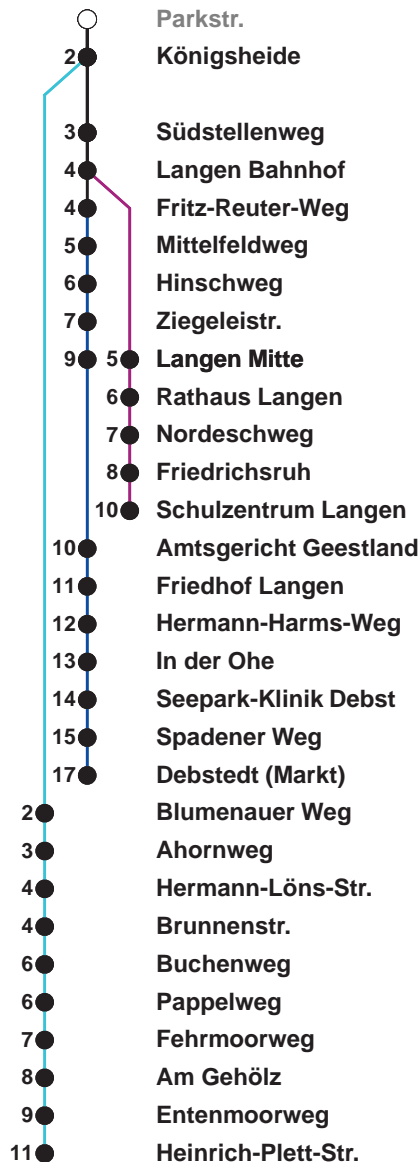

504	SZ Langen
505	Debstedt
506	Leherheide Ost

Uhr	Montag - Freitag	Samstag	Sonn-/ Feiertag
4			
5	24 <sup>A</sup> 26 47 55		35
6	17 <sup>A</sup> 24 43 54	18 48	
7	02 05 <sup>S</sup> 18 <sup>A</sup> 28 38 48 58	18 48	
8	08 18 28 38 48	18 48	18 48
9	03 07 18 33 37 48	15 30 45	18 48
10	03 07 18 33 37 48	00 15 30 45	18 48
11	03 07 18 33 37 48	00 15 30 45	18 48
12	03 18 28 38 <sup>®</sup> 48 58	00 15 30 45	08 28 48
13	08 <sup>®</sup> 18 28 38 48 58	00 15 30 45	08 28 48
14	08 18 28 38 48 <sup>A</sup> 58	00 15 30 45	08 28 48
15	08 18 28 38 48 <sup>A</sup> 58	00 15 30 45	08 28 48
16	08 18 28 38 48 <sup>A</sup> 58	00 15 30 45	08 28 48
17	08 18 28 38 48 58	00 15 30 45	08 28 48
18	08 18 28 38 48 56	00 15 30 45	08 28 48
19	05 13 28 43 58	00 15 30 45	08 28 48
20	13 28	00 15 30 49	08 28
21	04 30	04 15 30 45	04 30
22	00 30	00 30	00 30
23	00 30	00 30	00 30
0	00 <sup>D</sup> 30	00 30	00 30
1			

Linienvverlauf und Fahrtzeit in Min.

Heiligabend und Silvester nach Sonderfahrplan

- A bis Gewerbegebiet Debstedt
- D bis Debstedt (Markt)
- S bis Schulzentrum Langen
- ® ab SZ Langen an Schultagen in Nds. nach Debstedt

nächste Verkaufsstelle:  
Access Tankstelle, Langener Landstr. 245

Ohne Gewähr Gültig ab 01.06.2023

[www.bremerhavenbus.de](http://www.bremerhavenbus.de)

**BREMERHAVEN BUS**