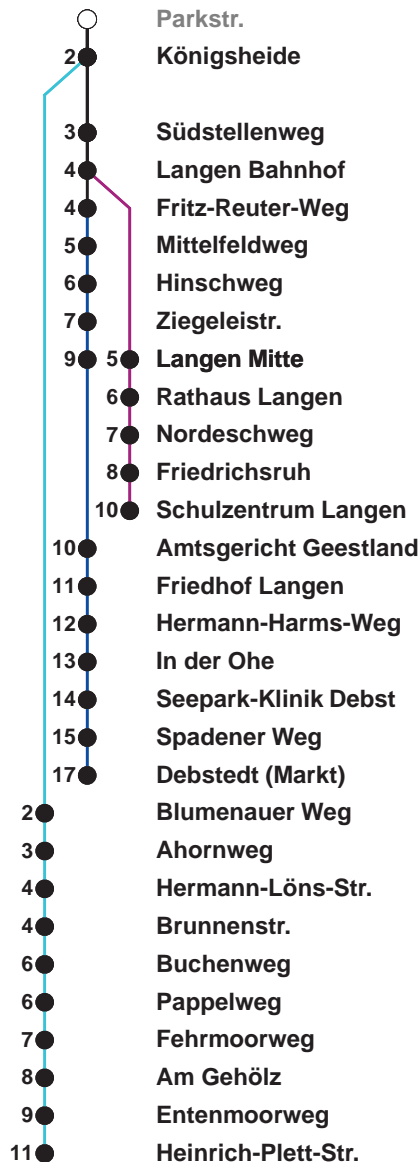

Linienvorlauf und Fahrtzeit in Min.

Heiligabend und Silvester nach Sonderfahrplan

- A bis Gewerbegebiet Debstedt
- D bis Debstedt (Markt)
- S bis Schulzentrum Langen
- ® ab SZ Langen an Schultagen in Nds. nach Debstedt