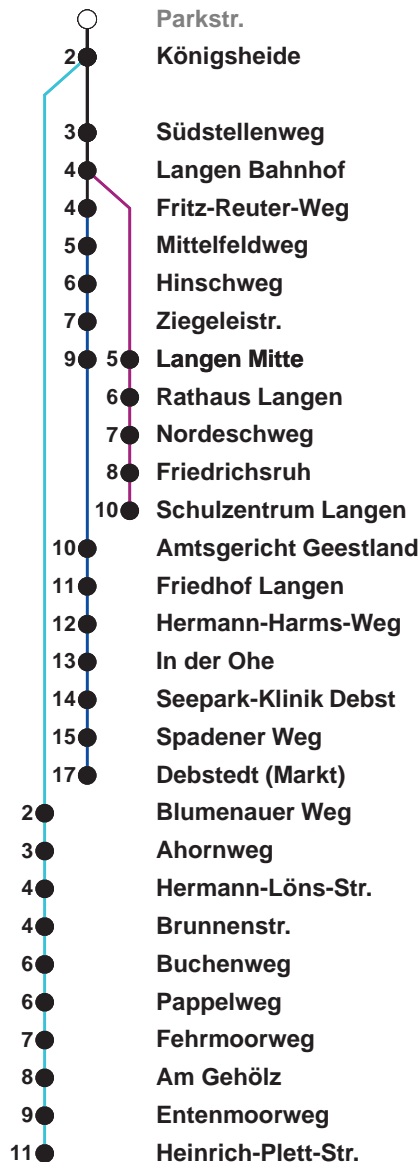

504	SZ Langen
505	Debstedt
506	Leherheide Ost

Uhr	Montag - Freitag	Samstag	Sonn-/ Feiertag
4			
5	24 ^A 26 47 55		35
6	17 ^A 24 43 54	18 48	
7	02 05 ^S 18 ^A 28 38 48 58	18 48	
8	08 18 28 38 48	18 48	18 48
9	03 07 18 33 37 48	15 30 45	18 48
10	03 07 18 33 37 48	00 15 30 45	18 48
11	03 07 18 33 37 48	00 15 30 45	18 48
12	03 18 28 38 [®] 48 58	00 15 30 45	08 28 48
13	08 [®] 18 28 38 48 58	00 15 30 45	08 28 48
14	08 18 28 38 48 ^A 58	00 15 30 45	08 28 48
15	08 18 28 38 48 ^A 58	00 15 30 45	08 28 48
16	08 18 28 38 48 ^A 58	00 15 30 45	08 28 48
17	08 18 28 38 48 58	00 15 30 45	08 28 48
18	08 18 28 38 48 56	00 15 30 45	08 28 48
19	05 13 28 43 58	00 15 30 45	08 28 48
20	13 28	00 15 30 49	08 28
21	04 30	04 15 30 45	04 30
22	00 30	00 30	00 30
23	00 30	00 30	00 30
0	00 ^D 30	00 30	00 30
1			

Linienvorlauf und Fahrtzeit in Min.

Heiligabend und Silvester nach Sonderfahrplan

- A bis Gewerbegebiet Debstedt
- D bis Debstedt (Markt)
- S bis Schulzentrum Langen
- ® ab SZ Langen an Schultagen in Nds. nach Debstedt

nächste Verkaufsstelle:
Access Tankstelle, Langener Landstr. 245

Ohne Gewähr Gültig ab 01.06.2023

www.bremerhavenbus.de

BREMERHAVEN BUS