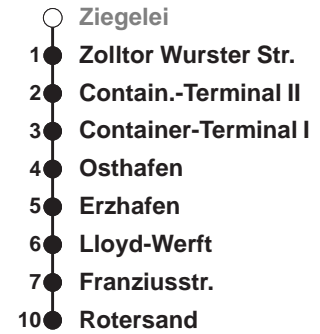

Linienerverlauf und Fahrtzeit in Min.

Heiligabend und Silvester nach Sonderfahrplan

☒ Anruf-Linientaxi: Tel. 0471/3003 444 Anmeldung bis spätestens 45 Min. vor Abfahrt