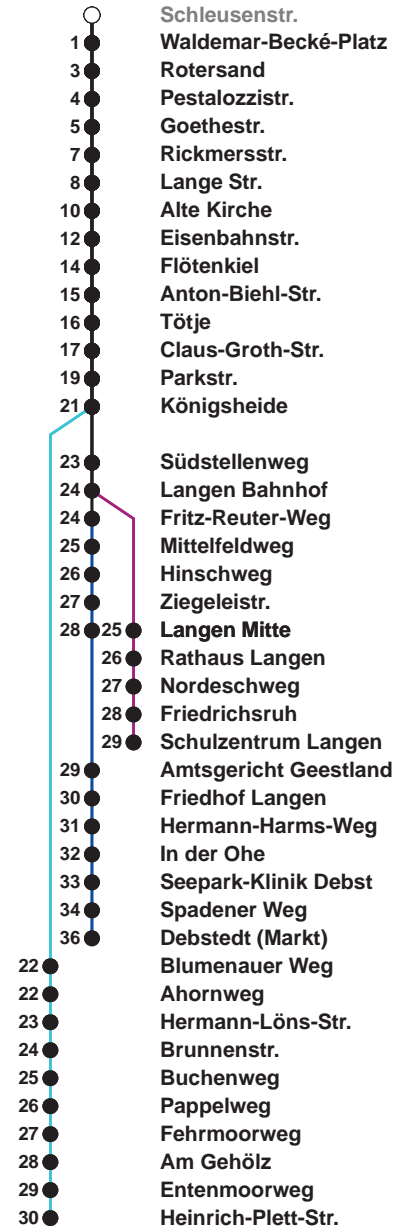

504	SZ Langen
505	Debstedt
506	Leherheide Ost

Uhr	Montag - Freitag	Samstag	Sonn-/ Feiertag
4	34		
5	07 <sup>B</sup> 30	31 <sup>A</sup>	
6	00 <sup>B</sup> 24 35 <sup>C</sup> 46 <sup>S</sup> 58 <sup>B</sup>	01 31	
7	08 18 28 38 48 58	01 31	31 <sup>A</sup>
8	08 18 28 43 58	01 31 55	01 31
9	13 28 43 58	10 25 40 55	01 31
10	13 28 43 58	10 25 40 55	01 31
11	13 28 43 58	10 25 40 55	01 28 48
12	08 18 <sup>Ⓝ</sup> 28 38 48 <sup>Ⓝ</sup> 58	10 25 40 55	08 28 48
13	08 18 28 38 48 58	10 25 40 55	08 28 48
14	08 18 28 <sup>B</sup> 38 48 58	10 25 40 55	08 28 48
15	08 18 28 <sup>B</sup> 38 48 58	10 25 40 55	08 28 48
16	08 18 28 <sup>B</sup> 38 48 58	10 25 40 55	08 28 48
17	08 18 28 38 48 58	10 25 40 55	08 28 48
18	08 18 28 37 46 54	10 25 41 56	08 29 49
19	09 24 39 54	11 26 41 56	09 29 49
20	09 45	11 30 45 58	09 45
21	13 43	13 28 43	13 43
22	13 43	13 43	13 43
23	13 43 <sup>D</sup>	13 43	13 43
0	13	13	13
1			

Linienvverlauf und Fahrzeit in Min.

Heiligabend und Silvester nach Sonderfahrplan

- 00 Linie 502
- A bis Alte Kirche
- B bis Gewerbegebiet Debstedt
- C bis Rotersand, weiter als L 512
- D bis Debstedt (Markt)
- S bis Schulzentrum Langen
- Ⓝ ab SZ Langen an Schultagen in Nds. nach Debstedt

nächste Verkaufsstelle:  
Tabak & Mehr, "Bürger" 214

Ohne Gewähr Gültig ab 01.06.2023