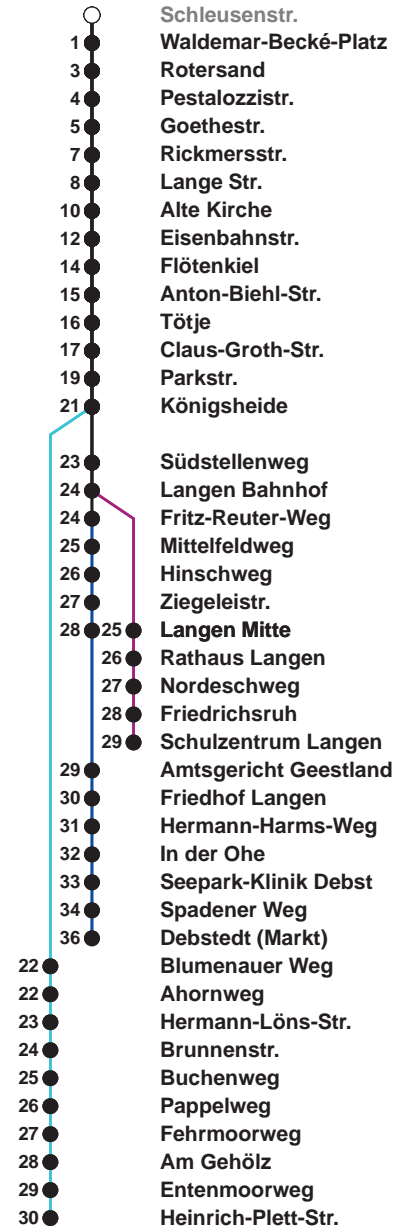

504	SZ Langen
505	Debstedt
506	Leherheide Ost

Uhr	Montag - Freitag	Samstag	Sonn-/ Feiertag
4	34		
5	07 ^B 30	31 ^A	
6	00 ^B 24 35 ^C 46 ^S 58 ^B	01 31	
7	08 18 28 38 48 58	01 31	31 ^A
8	08 18 28 43 58	01 31 55	01 31
9	13 28 43 58	10 25 40 55	01 31
10	13 28 43 58	10 25 40 55	01 31
11	13 28 43 58	10 25 40 55	01 28 48
12	08 18 [Ⓝ] 28 38 48 [Ⓝ] 58	10 25 40 55	08 28 48
13	08 18 28 38 48 58	10 25 40 55	08 28 48
14	08 18 28 ^B 38 48 58	10 25 40 55	08 28 48
15	08 18 28 ^B 38 48 58	10 25 40 55	08 28 48
16	08 18 28 ^B 38 48 58	10 25 40 55	08 28 48
17	08 18 28 38 48 58	10 25 40 55	08 28 48
18	08 18 28 37 46 54	10 25 41 56	08 29 49
19	09 24 39 54	11 26 41 56	09 29 49
20	09 45	11 30 45 58	09 45
21	13 43	13 28 43	13 43
22	13 43	13 43	13 43
23	13 43 ^D	13 43	13 43
0	13	13	13
1			

Linienvverlauf und Fahrtzeit in Min.

Heiligabend und Silvester nach Sonderfahrplan

- 00 Linie 502
- A bis Alte Kirche
- B bis Gewerbegebiet Debstedt
- C bis Rotersand, weiter als L 512
- D bis Debstedt (Markt)
- S bis Schulzentrum Langen
- Ⓝ ab SZ Langen an Schultagen in Nds. nach Debstedt

nächste Verkaufsstelle:
Tabak & Mehr, "Bürger" 214

Ohne Gewähr Gültig ab 01.06.2023