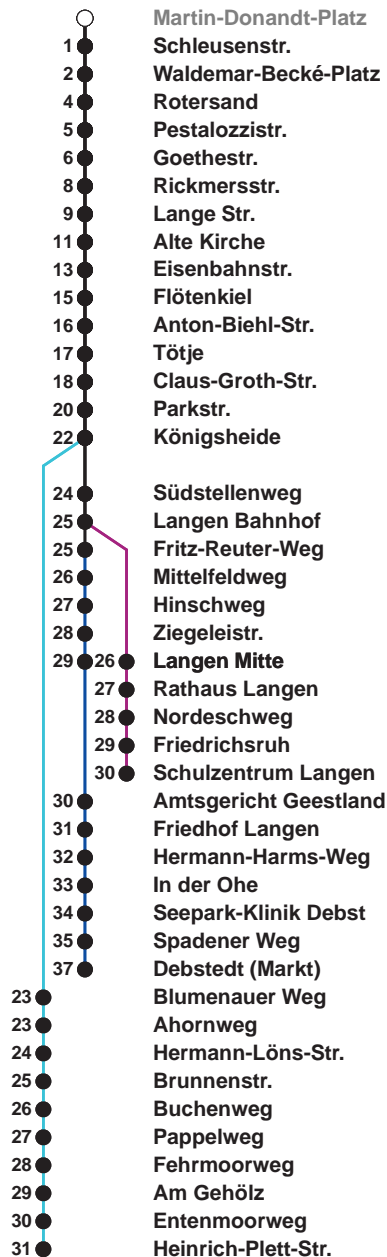

504	SZ Langen
505	Debstedt
506	Leherheide Ost

Uhr	Montag - Freitag	Samstag	Sonn-/ Feiertag
4	33		
5	06 ^B 29 59 ^B	30 ^A	
6	23 34 ^C 45 ^S 57 ^B	00 30	
7	07 17 27 37 47 57	00 30	30 ^A
8	07 17 27 42 57	00 30 54	00 30
9	12 27 42 57	09 24 39 54	00 30
10	12 27 42 57	09 24 39 54	00 30
11	12 27 42 57	09 24 39 54	00 27 47
12	07 17 [Ⓜ] 27 37 47 [Ⓜ] 57	09 24 39 54	07 27 47
13	07 17 27 37 47 57	09 24 39 54	07 27 47
14	07 17 27 ^B 37 47 57	09 24 39 54	07 27 47
15	07 17 27 ^B 37 47 57	09 24 39 54	07 27 47
16	07 17 27 ^B 37 47 57	09 24 39 54	07 27 47
17	07 17 27 37 47 57	09 24 39 54	07 27 47
18	07 17 27 36 45 53	09 24 40 55	07 28 48
19	08 23 38 53	10 25 40 55	08 28 48
20	08 44	10 29 44 57	08 44
21	12 42	12 27 42	12 42
22	12 42	12 42	12 42
23	12 42 ^D	12 42	12 42
0	12	12	12
1			

Linienvverlauf und Fahrtzeit in Min.

Heiligabend und Silvester nach Sonderfahrplan

- 00 Linie 502
- A bis Alte Kirche
- B bis Gewerbegebiet Debstedt
- C bis Rotersand, weiter als L 512
- D bis Debstedt (Markt)
- S bis Schulzentrum Langen
- Ⓜ ab SZ Langen an Schultagen in Nds. nach Debstedt

nächste Vorverkaufsstelle:

Tabak u. Tabakwaren, "Bürger" 99, BREMERHAVEN BUS Kundencenter Mitte, Bgm.-Smidt-Str. 73

Ohne Gewähr Gültig ab 01.06.2023

www.bremerhavenbus.de