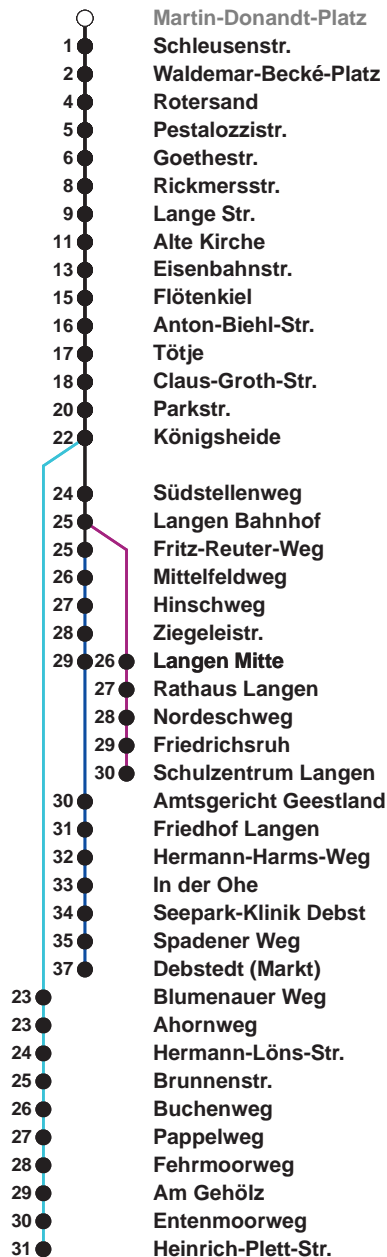

504	SZ Langen
505	Debstedt
506	Leherheide Ost

Uhr	Montag - Freitag	Samstag	Sonn-/ Feiertag
4	33		
5	06 ^B 29 59 ^B	30 ^A	
6	23 34 ^C 45 ^S 57 ^B	00 30	
7	07 17 27 37 47 57	00 30	30 ^A
8	07 17 27 42 57	00 30 54	00 30
9	12 27 42 57	09 24 39 54	00 30
10	12 27 42 57	09 24 39 54	00 30
11	12 27 42 57	09 24 39 54	00 27 47
12	07 17 [Ⓢ] 27 37 47 [Ⓢ] 57	09 24 39 54	07 27 47
13	07 17 27 37 47 57	09 24 39 54	07 27 47
14	07 17 27 ^B 37 47 57	09 24 39 54	07 27 47
15	07 17 27 ^B 37 47 57	09 24 39 54	07 27 47
16	07 17 27 ^B 37 47 57	09 24 39 54	07 27 47
17	07 17 27 37 47 57	09 24 39 54	07 27 47
18	07 17 27 36 45 53	09 24 40 55	07 28 48
19	08 23 38 53	10 25 40 55	08 28 48
20	08 44	10 29 44 57	08 44
21	12 42	12 27 42	12 42
22	12 42	12 42	12 42
23	12 42 ^D	12 42	12 42
0	12	12	12
1			

Linienvorlauf und Fahrtzeit in Min.

Heiligabend und Silvester nach Sonderfahrplan

- 00 Linie 502
- A bis Alte Kirche
- B bis Gewerbegebiet Debstedt
- C bis Rotersand, weiter als L 512
- D bis Debstedt (Markt)
- S bis Schulzentrum Langen
- Ⓢ ab SZ Langen an Schultagen in Nds. nach Debstedt

nächste Vorverkaufsstelle:

Tabak u. Tabakwaren, "Bürger" 99, BREMERHAVEN BUS Kundencenter Mitte, Bgm.-Smidt-Str. 73

Ohne Gewähr Gültig ab 01.06.2023

www.bremerhavenbus.de