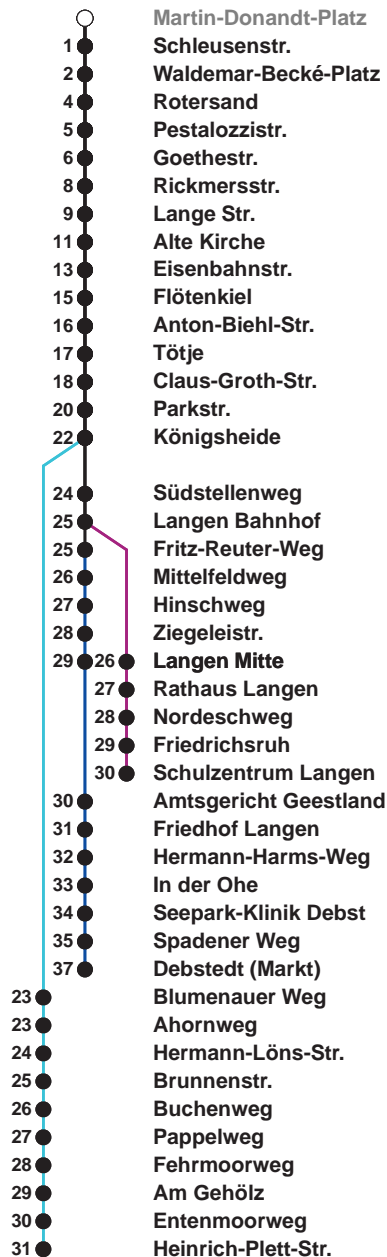

<b>504</b>	<b>SZ Langen</b>
<b>505</b>	<b>Debstedt</b>
<b>506</b>	<b>Leherheide Ost</b>

Uhr	Montag - Freitag	Samstag	Sonn-/ Feiertag
4	33		
5	06 <sup>B</sup> 29 59 <sup>B</sup>	30 <sup>A</sup>	
6	23 34 <sup>C</sup> 45 <sup>S</sup> 57 <sup>B</sup>	00 30	
7	07 17 27 37 47 57	00 30	30 <sup>A</sup>
8	07 17 27 42 57	00 30 54	00 30
9	12 27 42 57	09 24 39 54	00 30
10	12 27 42 57	09 24 39 54	00 30
11	12 27 42 57	09 24 39 54	00 27 47
12	07 17 <sup>Ⓜ</sup> 27 37 47 <sup>Ⓜ</sup> 57	09 24 39 54	07 27 47
13	07 17 27 37 47 57	09 24 39 54	07 27 47
14	07 17 27 <sup>B</sup> 37 47 57	09 24 39 54	07 27 47
15	07 17 27 <sup>B</sup> 37 47 57	09 24 39 54	07 27 47
16	07 17 27 <sup>B</sup> 37 47 57	09 24 39 54	07 27 47
17	07 17 27 37 47 57	09 24 39 54	07 27 47
18	07 17 27 36 45 53	09 24 40 55	07 28 48
19	08 23 38 53	10 25 40 55	08 28 48
20	08 44	10 29 44 57	08 44
21	12 42	12 27 42	12 42
22	12 42	12 42	12 42
23	12 42 <sup>D</sup>	12 42	12 42
0	12	12	12
1			

Linienvorlauf und Fahrtzeit in Min.

Heiligabend und Silvester nach Sonderfahrplan

- 00 Linie 502
- A bis Alte Kirche
- B bis Gewerbegebiet Debstedt
- C bis Rotersand, weiter als L 512
- D bis Debstedt (Markt)
- S bis Schulzentrum Langen
- Ⓜ ab SZ Langen an Schultagen in Nds. nach Debstedt

nächste Vorverkaufsstelle:

Tabak u. Tabakwaren, "Bürger" 99, BREMERHAVEN BUS Kundencenter Mitte, Bgm.-Smidt-Str. 73

Ohne Gewähr Gültig ab 01.06.2023

[www.bremerhavenbus.de](http://www.bremerhavenbus.de)