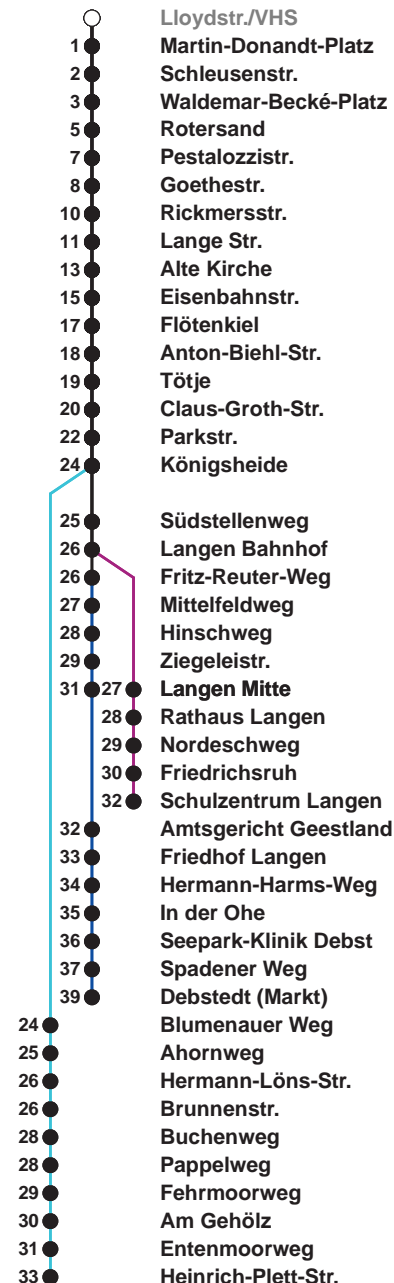

504	SZ Langen
505	Debstedt
506	Leherheide Ost

Uhr	Montag - Freitag	Samstag	Sonn-/ Feiertag
4			
5	05 ^B 28 58 ^B	29 ^A 59	
6	22 33 ^C 44 ^S 56 ^B	29 59	
7	06 16 26 36 46 56	29 59	29 ^A 59
8	06 16 26 41 56	29 53	29 59
9	11 26 41 56	08 23 38 53	29 59
10	11 26 41 56	08 23 38 53	29 59
11	11 26 41 56	08 23 38 53	26 46
12	06 16 [Ⓢ] 26 36 46 [Ⓢ] 56	08 23 38 53	06 26 46
13	06 16 26 36 46 56	08 23 38 53	06 26 46
14	06 16 26 ^B 36 46 56	08 23 38 53	06 26 46
15	06 16 26 ^B 36 46 56	08 23 38 53	06 26 46
16	06 16 26 ^B 36 46 56	08 23 38 53	06 26 46
17	06 16 26 36 46 56	08 23 38 53	06 26 46
18	06 16 26 35 44 52	08 23 39 54	06 27 47
19	07 22 37 52	09 24 39 54	07 27 47
20	07 43	09 28 43 56	07 43
21	11 41	11 26 41	11 41
22	11 41	11 41	11 41
23	11 41 ^D	11 41	11 41
0	11	11	11
1			

Linienvverlauf und Fahrzeit in Min.

Heiligabend und Silvester nach Sonderfahrplan

- A bis Alte Kirche
- B bis Gewerbegebiet Debstedt
- C bis Rotersand, weiter als L 512
- D bis Debstedt (Markt)
- S bis Schulzentrum Langen
- Ⓢ ab SZ Langen an Schultagen in Nds. nach Debstedt