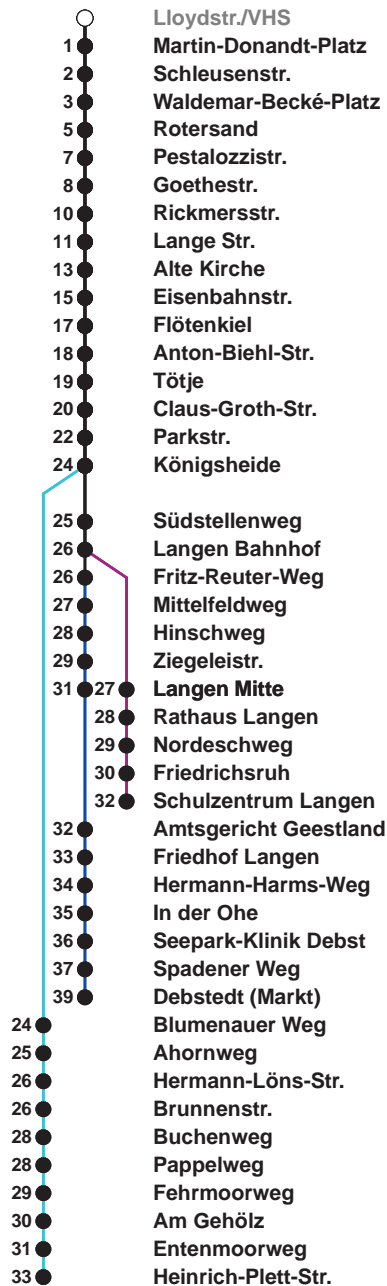

504	SZ Langen
505	Debstedt
506	Leherheide Ost

Uhr	Montag - Freitag	Samstag	Sonn-/ Feiertag
4			
5	05 <sup>B</sup> 28 58 <sup>B</sup>	29 <sup>A</sup> 59	
6	22 33 <sup>C</sup> 44 <sup>S</sup> 56 <sup>B</sup>	29 59	
7	06 16 26 36 46 56	29 59	29 <sup>A</sup> 59
8	06 16 26 41 56	29 53	29 59
9	11 26 41 56	08 23 38 53	29 59
10	11 26 41 56	08 23 38 53	29 59
11	11 26 41 56	08 23 38 53	26 46
12	06 16 <sup>Ⓢ</sup> 26 36 46 <sup>Ⓢ</sup> 56	08 23 38 53	06 26 46
13	06 16 26 36 46 56	08 23 38 53	06 26 46
14	06 16 26 <sup>B</sup> 36 46 56	08 23 38 53	06 26 46
15	06 16 26 <sup>B</sup> 36 46 56	08 23 38 53	06 26 46
16	06 16 26 <sup>B</sup> 36 46 56	08 23 38 53	06 26 46
17	06 16 26 36 46 56	08 23 38 53	06 26 46
18	06 16 26 35 44 52	08 23 39 54	06 27 47
19	07 22 37 52	09 24 39 54	07 27 47
20	07 43	09 28 43 56	07 43
21	11 41	11 26 41	11 41
22	11 41	11 41	11 41
23	11 41 <sup>D</sup>	11 41	11 41
0	11	11	11
1			

Linienvverlauf und Fahrzeit in Min.

Heiligabend und Silvester nach Sonderfahrplan

- A bis Alte Kirche
- B bis Gewerbegebiet Debstedt
- C bis Rotersand, weiter als L 512
- D bis Debstedt (Markt)
- S bis Schulzentrum Langen
- Ⓢ ab SZ Langen an Schultagen in Nds. nach Debstedt