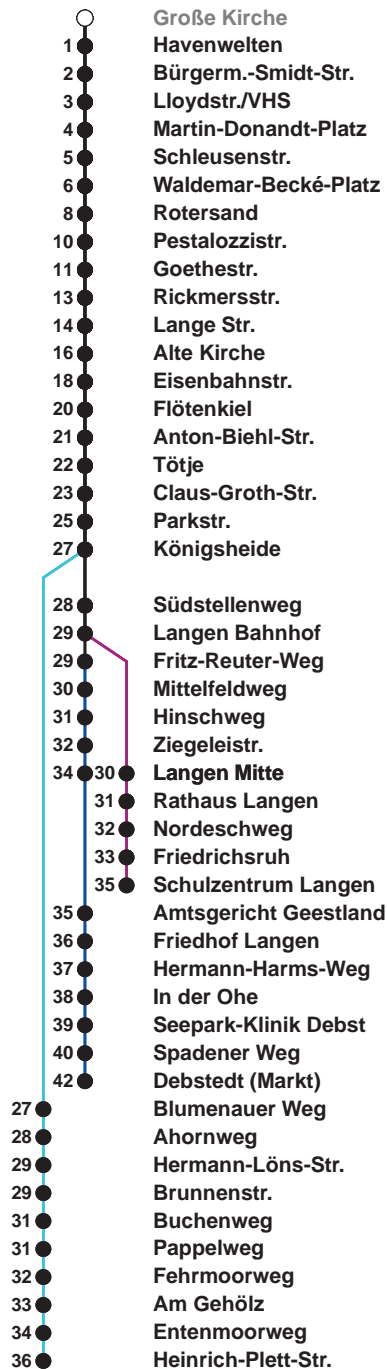

504	SZ Langen
505	Debstedt
506	Leherheide Ost

Uhr	Montag - Freitag	Samstag	Sonn-/ Feiertag
4			
5	03 ^B 26 56 ^B	27 ^A 57	
6	19 30 ^C 41 ^S 53 ^B	27 57	
7	03 13 23 33 43 53	27 57	27 ^A 57
8	03 13 23 38 53	27 50	27 57
9	08 23 38 53	05 20 35 50	27 57
10	08 23 38 53	05 20 35 50	27 57
11	08 23 38 53	05 20 35 50	23 43
12	03 13 [Ⓢ] 23 33 43 [Ⓢ] 53	05 20 35 50	03 23 43
13	03 13 23 33 43 53	05 20 35 50	03 23 43
14	03 13 23 ^B 33 43 53	05 20 35 50	03 23 43
15	03 13 23 ^B 33 43 53	05 20 35 50	03 23 43
16	03 13 23 ^B 33 43 53	05 20 35 50	03 23 43
17	03 13 23 33 43 53	05 20 35 50	03 23 43
18	03 13 23 32 41 49	05 20 36 51	03 24 44
19	04 19 34 49	06 21 36 51	04 24 44
20	04 40	06 25 40 54	04 40
21	09 39	09 24 39	09 39
22	09 39	09 39	09 39
23	09 39 ^D	09 39	09 39
0	09	09	09
1			

Linienverlauf und Fahrtzeit in Min.

Heiligabend und Silvester nach Sonderfahrplan

- A bis Alte Kirche
- B bis Gewerbegebiet Debstedt
- C bis Rotersand, weiter als L 512
- D bis Debstedt (Markt)
- S bis Schulzentrum Langen
- Ⓢ ab SZ Langen an Schultagen in Nds. nach Debstedt

nächste Vorverkaufsstelle:

Tabak im Centrum, Mühlenstr. 11, BREMERHAVEN BUS Kundencenter Mitte, Bgm.-Smidt-Str. 73

Ohne Gewähr Gültig ab 01.06.2023

www.bremerhavenbus.de