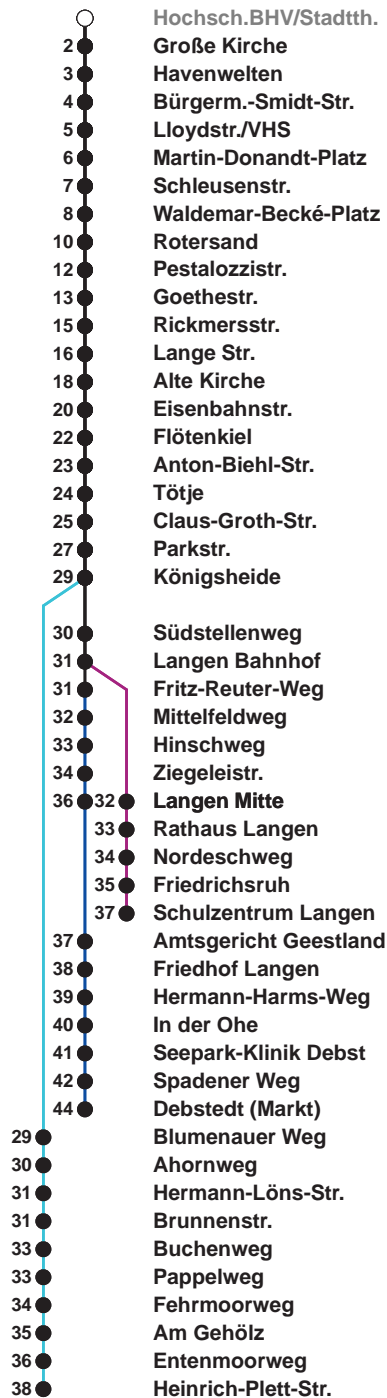

504	SZ Langen
505	Debstedt
506	Leherheide Ost

Uhr	Montag - Freitag	Samstag	Sonn-/ Feiertag
4			
5	01 ^B 24 54 ^B	25 ^A 55	
6	17 28 ^C 39 ^S 51 ^B	25 55	
7	01 11 21 31 41 51	25 55	25 ^A 55
8	01 11 21 36 51	25 48	25 55
9	06 21 36 51	03 18 33 48	25 55
10	06 21 36 51	03 18 33 48	25 55
11	06 21 36 51	03 18 33 48	21 41
12	01 11 [Ⓢ] 21 31 41 [Ⓢ] 51	03 18 33 48	01 21 41
13	01 11 21 31 41 51	03 18 33 48	01 21 41
14	01 11 21 ^B 31 41 51	03 18 33 48	01 21 41
15	01 11 21 ^B 31 41 51	03 18 33 48	01 21 41
16	01 11 21 ^B 31 41 51	03 18 33 48	01 21 41
17	01 11 21 31 41 51	03 18 33 48	01 21 41
18	01 11 21 30 39 47	03 18 34 49	01 22 42
19	02 17 32 47	04 19 34 49	02 22 42
20	02 38	04 23 38 52	02 38
21	07 37	07 22 37	07 37
22	07 37	07 37	07 37
23	07 37 ^D	07 37	07 37
0	07	07	07
1			

Linienverlauf und Fahrzeit in Min.

Heiligabend und Silvester nach Sonderfahrplan

- A bis Alte Kirche
- B bis Gewerbegebiet Debstedt
- C bis Rotersand, weiter als L 512
- D bis Debstedt (Markt)
- S bis Schulzentrum Langen
- Ⓢ ab SZ Langen an Schultagen in Nds. nach Debstedt

nächste Verkaufsstelle:
BREMERHAVEN BUS Kundencenter Mitte, Bgm.-Smidt-Str. 73

Ohne Gewähr Gültig ab 01.06.2023

www.bremerhavenbus.de