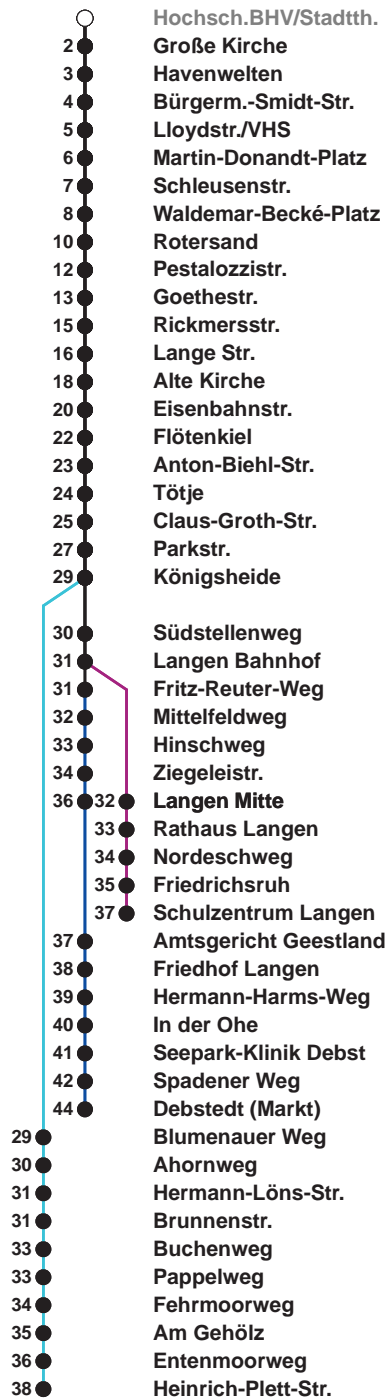

504	SZ Langen
505	Debstedt
506	Leherheide Ost

Uhr	Montag - Freitag	Samstag	Sonn-/ Feiertag
4			
5	01 _B 24 54 _B	25 _A 55	
6	17 28 _C 39 _S 51 _B	25 55	
7	01 11 21 31 41 51	25 55	25 _A 55
8	01 11 21 36 51	25 48	25 55
9	06 21 36 51	03 18 33 48	25 55
10	06 21 36 51	03 18 33 48	25 55
11	06 21 36 51	03 18 33 48	21 41
12	01 11 [Ⓢ] 21 31 41 [Ⓢ] 51	03 18 33 48	01 21 41
13	01 11 21 31 41 51	03 18 33 48	01 21 41
14	01 11 21 _B 31 41 51	03 18 33 48	01 21 41
15	01 11 21 _B 31 41 51	03 18 33 48	01 21 41
16	01 11 21 _B 31 41 51	03 18 33 48	01 21 41
17	01 11 21 31 41 51	03 18 33 48	01 21 41
18	01 11 21 30 39 47	03 18 34 49	01 22 42
19	02 17 32 47	04 19 34 49	02 22 42
20	02 38	04 23 38 52	02 38
21	07 37	07 22 37	07 37
22	07 37	07 37	07 37
23	07 37 _D	07 37	07 37
0	07	07	07
1			

Linienverlauf und Fahrtzeit in Min.

Heiligabend und Silvester nach Sonderfahrplan

- A bis Alte Kirche
- B bis Gewerbegebiet Debstedt
- C bis Rotersand, weiter als L 512
- D bis Debstedt (Markt)
- S bis Schulzentrum Langen
- Ⓢ ab SZ Langen an Schultagen in Nds. nach Debstedt

nächste Verkaufsstelle:
BREMERHAVEN BUS Kundencenter Mitte, Bgm.-Smidt-Str. 73

Ohne Gewähr Gültig ab 01.06.2023

www.bremerhavenbus.de