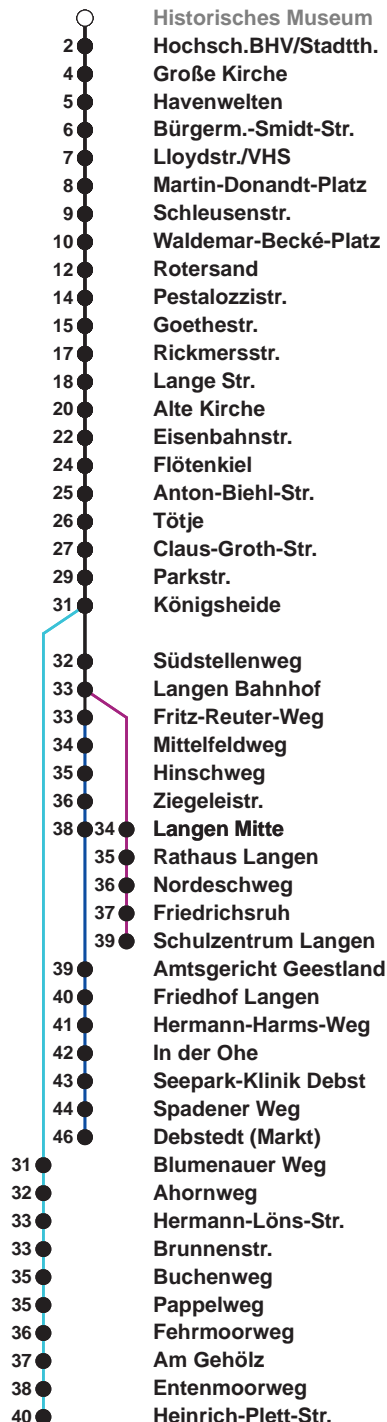

504	SZ Langen
505	Debstedt
506	Leherheide Ost

Uhr	Montag - Freitag	Samstag	Sonn-/ Feiertag
4			
5	00 ^B 23 53 ^B	24 ^A 54	
6	15 26 ^C 37 ^S 49 ^B 59	24 54	
7	09 19 29 39 49 59	24 54	24 ^A 54
8	09 19 34 49	24 46	24 54
9	04 19 34 49	01 16 31 46	24 54
10	04 19 34 49	01 16 31 46	24 54
11	04 19 34 49 59	01 16 31 46	19 39 59
12	09 [Ⓢ] 19 29 39 [Ⓢ] 49 59	01 16 31 46	19 39 59
13	09 19 29 39 49 59	01 16 31 46	19 39 59
14	09 19 ^B 29 39 49 59	01 16 31 46	19 39 59
15	09 19 ^B 29 39 49 59	01 16 31 46	19 39 59
16	09 19 ^B 29 39 49 59	01 16 31 46	19 39 59
17	09 19 29 39 49 59	01 16 31 46	19 39 59
18	09 19 28 37 45	01 16 32 47	20 40
19	00 15 30 45	02 17 32 47	00 20 40
20	00 36	02 21 36 51	00 36
21	06 36	06 21 36	06 36
22	06 36	06 36	06 36
23	06 36 ^D	06 36	06 36
0	06	06	06
1			

Linienverlauf und Fahrtzeit in Min.

Heiligabend und Silvester nach Sonderfahrplan

- A bis Alte Kirche
- B bis Gewerbegebiet Debstedt
- C bis Rotersand, weiter als L 512
- D bis Debstedt (Markt)
- S bis Schulzentrum Langen
- Ⓢ ab SZ Langen an Schultagen in Nds. nach Debstedt

nächste Verkaufsstelle:
Tabak & Mehr, Ludwigstr. 4

Ohne Gewähr Gültig ab 01.06.2023

www.bremerhavenbus.de