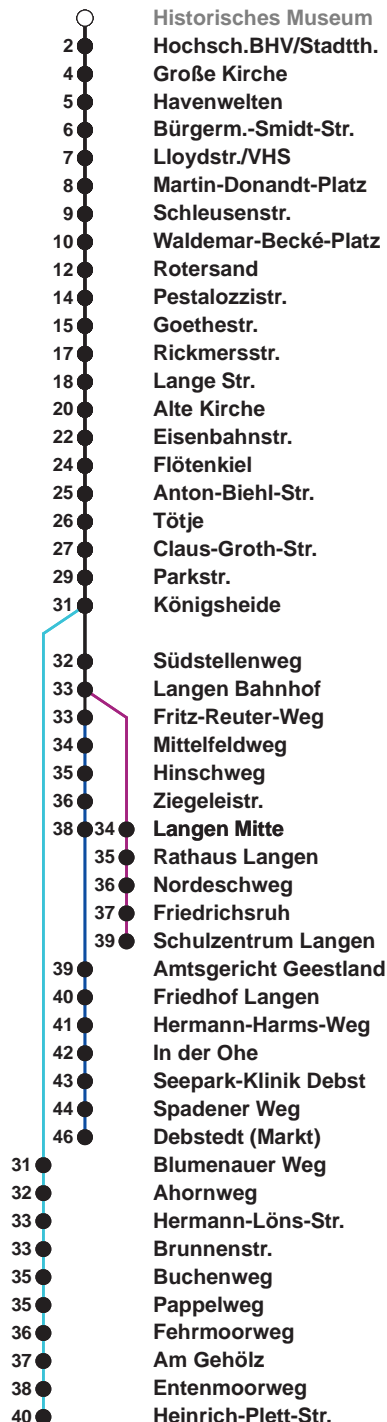

504	SZ Langen
505	Debstedt
506	Leherheide Ost

Uhr	Montag - Freitag	Samstag	Sonn-/ Feiertag
4			
5	00 ^B 23 53 ^B	24 ^A 54	
6	15 26 ^C 37 ^S 49 ^B 59	24 54	
7	09 19 29 39 49 59	24 54	24 ^A 54
8	09 19 34 49	24 46	24 54
9	04 19 34 49	01 16 31 46	24 54
10	04 19 34 49	01 16 31 46	24 54
11	04 19 34 49 59	01 16 31 46	19 39 59
12	09 [Ⓜ] 19 29 39 [Ⓜ] 49 59	01 16 31 46	19 39 59
13	09 19 29 39 49 59	01 16 31 46	19 39 59
14	09 19 ^B 29 39 49 59	01 16 31 46	19 39 59
15	09 19 ^B 29 39 49 59	01 16 31 46	19 39 59
16	09 19 ^B 29 39 49 59	01 16 31 46	19 39 59
17	09 19 29 39 49 59	01 16 31 46	19 39 59
18	09 19 28 37 45	01 16 32 47	20 40
19	00 15 30 45	02 17 32 47	00 20 40
20	00 36	02 21 36 51	00 36
21	06 36	06 21 36	06 36
22	06 36	06 36	06 36
23	06 36 ^D	06 36	06 36
0	06	06	06
1			

Linienverlauf und Fahrtzeit in Min.

Heiligabend und Silvester nach Sonderfahrplan

- A bis Alte Kirche
- B bis Gewerbegebiet Debstedt
- C bis Rotersand, weiter als L 512
- D bis Debstedt (Markt)
- S bis Schulzentrum Langen
- Ⓜ ab SZ Langen an Schultagen in Nds. nach Debstedt

nächste Verkaufsstelle:
Tabak & Mehr, Ludwigstr. 4

Ohne Gewähr Gültig ab 01.06.2023

www.bremerhavenbus.de