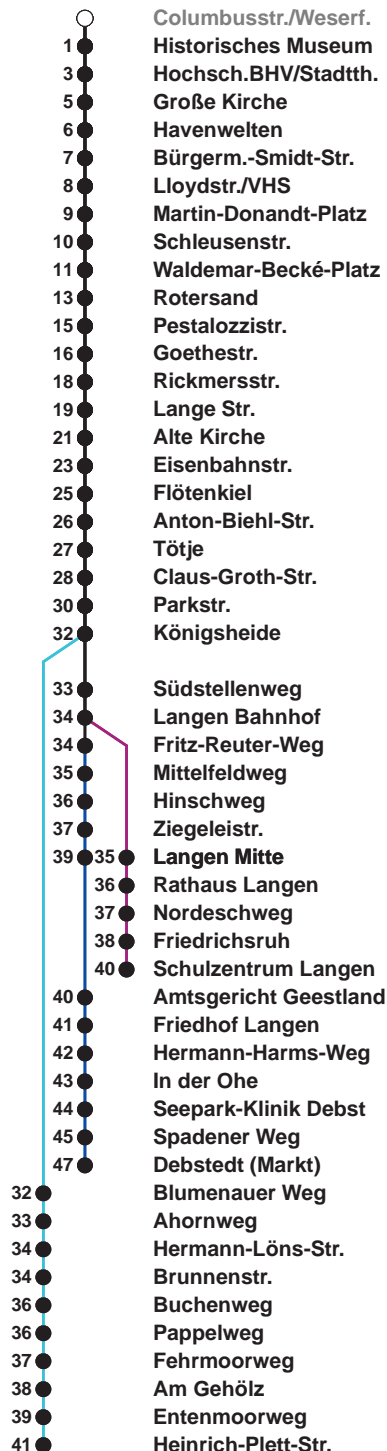

504	SZ Langen
505	Debstedt
506	Leherheide Ost

Uhr	Montag - Freitag	Samstag	Sonn-/ Feiertag
4	59 ^B		
5	22 52 ^B	23 ^A 53	
6	14 25 ^C 36 ^S 48 ^B 58	23 53	
7	08 18 28 38 48 58	23 53	23 ^A 53
8	08 18 33 48	23 45	23 53
9	03 18 33 48	00 15 30 45	23 53
10	03 18 33 48	00 15 30 45	23 53
11	03 18 33 48 58	00 15 30 45	18 38 58
12	08 [Ⓢ] 18 28 38 [Ⓢ] 48 58	00 15 30 45	18 38 58
13	08 18 28 38 48 58	00 15 30 45	18 38 58
14	08 18 ^B 28 38 48 58	00 15 30 45	18 38 58
15	08 18 ^B 28 38 48 58	00 15 30 45	18 38 58
16	08 18 ^B 28 38 48 58	00 15 30 45	18 38 58
17	08 18 28 38 48 58	00 15 30 45	18 38 58
18	08 18 27 36 44 59	00 15 31 46	19 39 59
19	14 29 44 59	01 16 31 46	19 39 59
20	35	01 20 35 50	35
21	05 35	05 20 35	05 35
22	05 35	05 35	05 35
23	05 35 ^D	05 35	05 35
0	05	05	05
1			

Linienverlauf und Fahrzeit in Min.

Heiligabend und Silvester nach Sonderfahrplan

- A bis Alte Kirche
- B bis Gewerbegebiet Debstedt
- C bis Rotersand, weiter als L 512
- D bis Debstedt (Markt)
- S bis Schulzentrum Langen
- Ⓢ ab SZ Langen an Schultagen in Nds. nach Debstedt

nächste Verkaufsstelle:
Tabak & Mehr, Ludwigstr. 4

Ohne Gewähr Gültig ab 01.06.2023

www.bremerhavenbus.de