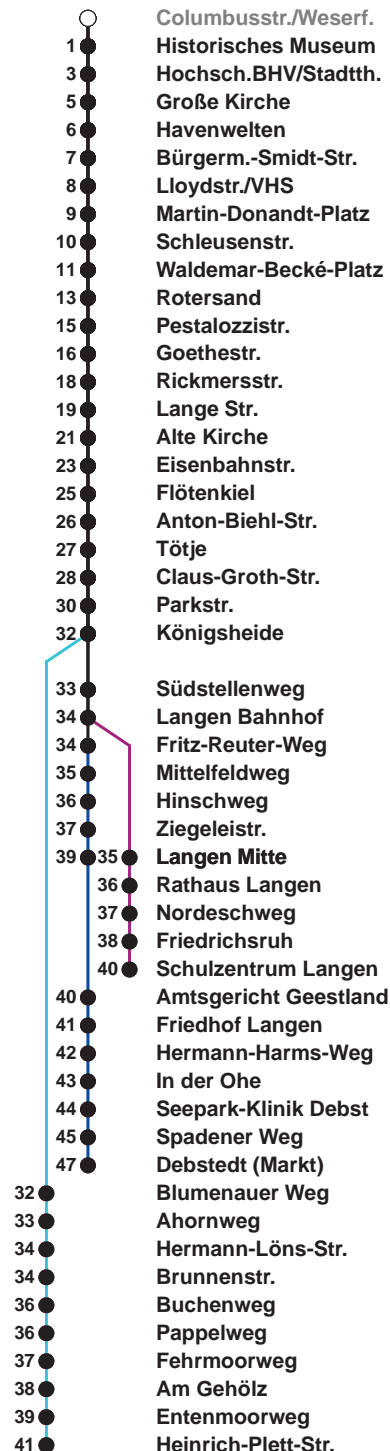

504	SZ Langen
505	Debstedt
506	Leherheide Ost

Uhr	Montag - Freitag	Samstag	Sonn-/ Feiertag
4	59 ^B		
5	22 52 ^B	23 ^A 53	
6	14 25 ^C 36 ^S 48 ^B 58	23 53	
7	08 18 28 38 48 58	23 53	23 ^A 53
8	08 18 33 48	23 45	23 53
9	03 18 33 48	00 15 30 45	23 53
10	03 18 33 48	00 15 30 45	23 53
11	03 18 33 48 58	00 15 30 45	18 38 58
12	08 [Ⓜ] 18 28 38 [Ⓜ] 48 58	00 15 30 45	18 38 58
13	08 18 28 38 48 58	00 15 30 45	18 38 58
14	08 18 ^B 28 38 48 58	00 15 30 45	18 38 58
15	08 18 ^B 28 38 48 58	00 15 30 45	18 38 58
16	08 18 ^B 28 38 48 58	00 15 30 45	18 38 58
17	08 18 28 38 48 58	00 15 30 45	18 38 58
18	08 18 27 36 44 59	00 15 31 46	19 39 59
19	14 29 44 59	01 16 31 46	19 39 59
20	35	01 20 35 50	35
21	05 35	05 20 35	05 35
22	05 35	05 35	05 35
23	05 35 ^D	05 35	05 35
0	05	05	05
1			

Linienverlauf und Fahrzeit in Min.

Heiligabend und Silvester nach Sonderfahrplan

- A bis Alte Kirche
- B bis Gewerbegebiet Debstedt
- C bis Rotersand, weiter als L 512
- D bis Debstedt (Markt)
- S bis Schulzentrum Langen
- Ⓜ ab SZ Langen an Schultagen in Nds. nach Debstedt

nächste Verkaufsstelle:
Tabak & Mehr, Ludwigstr. 4

Ohne Gewähr Gültig ab 01.06.2023

www.bremerhavenbus.de