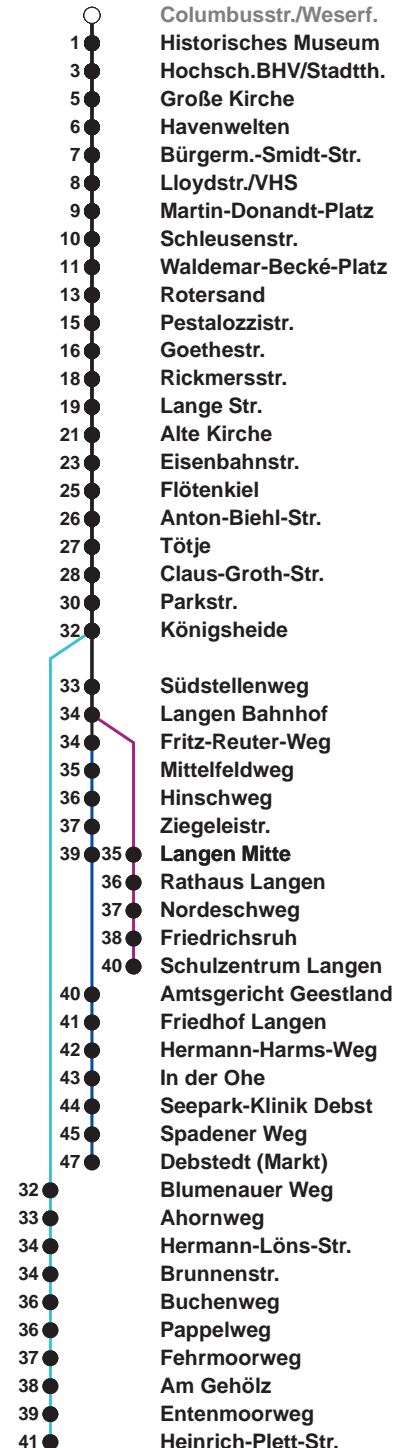

504	SZ Langen
505	Debstedt
506	Leherheide Ost

Uhr	Montag - Freitag	Samstag	Sonn-/ Feiertag
4	59 ^B		
5	22 52 ^B	23 ^A 53	
6	14 25 ^C 36 ^S 48 ^B 58	23 53	
7	08 18 28 38 48 58	23 53	23 ^A 53
8	08 18 33 48	23 45	23 53
9	03 18 33 48	00 15 30 45	23 53
10	03 18 33 48	00 15 30 45	23 53
11	03 18 33 48 58	00 15 30 45	18 38 58
12	08 [Ⓜ] 18 28 38 [Ⓜ] 48 58	00 15 30 45	18 38 58
13	08 18 28 38 48 58	00 15 30 45	18 38 58
14	08 18 ^B 28 38 48 58	00 15 30 45	18 38 58
15	08 18 ^B 28 38 48 58	00 15 30 45	18 38 58
16	08 18 ^B 28 38 48 58	00 15 30 45	18 38 58
17	08 18 28 38 48 58	00 15 30 45	18 38 58
18	08 18 27 36 44 59	00 15 31 46	19 39 59
19	14 29 44 59	01 16 31 46	19 39 59
20	35	01 20 35 50	35
21	05 35	05 20 35	05 35
22	05 35	05 35	05 35
23	05 35 ^D	05 35	05 35
0	05	05	05
1			

Linienvverlauf und Fahrtzeit in Min.

Heiligabend und Silvester nach Sonderfahrplan

- A bis Alte Kirche
- B bis Gewerbegebiet Debstedt
- C bis Rotersand, weiter als L 512
- D bis Debstedt (Markt)
- S bis Schulzentrum Langen
- Ⓜ ab SZ Langen an Schultagen in Nds. nach Debstedt

nächste Verkaufsstelle:
Tabak & Mehr, Ludwigstr. 4

Ohne Gewähr Gültig ab 01.06.2023

www.bremerhavenbus.de