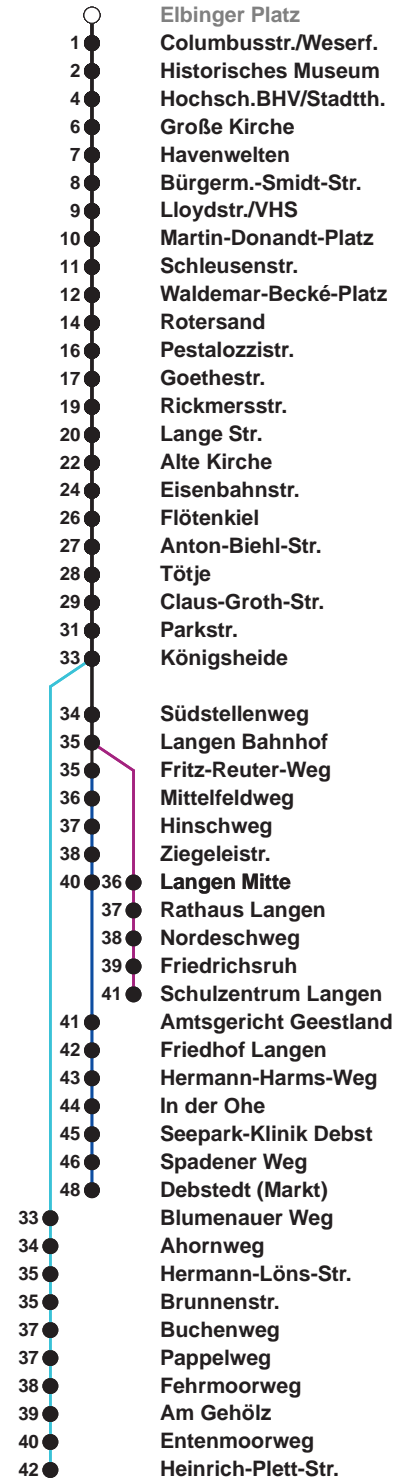

<b>504</b>	<b>SZ Langen</b>
<b>505</b>	<b>Debstedt</b>
<b>506</b>	<b>Leherheide Ost</b>

Uhr	Montag - Freitag	Samstag	Sonn-/ Feiertag
4	58 <sup>B</sup>		
5	21 51 <sup>B</sup>	22 <sup>A</sup> 52	
6	13 24 <sup>C</sup> 35 <sup>S</sup> 47 <sup>B</sup> 57	22 52	
7	07 17 27 37 47 57	22 52	22 <sup>A</sup> 52
8	07 17 32 47	22 44 59	22 52
9	02 17 32 47	14 29 44 59	22 52
10	02 17 32 47	14 29 44 59	22 52
11	02 17 32 47 57	14 29 44 59	17 37 57
12	07 <sup>Ⓢ</sup> 17 27 37 <sup>Ⓢ</sup> 47 57	14 29 44 59	17 37 57
13	07 17 27 37 47 57	14 29 44 59	17 37 57
14	07 17 <sup>B</sup> 27 37 47 57	14 29 44 59	17 37 57
15	07 17 <sup>B</sup> 27 37 47 57	14 29 44 59	17 37 57
16	07 17 <sup>B</sup> 27 37 47 57	14 29 44 59	17 37 57
17	07 17 27 37 47 57	14 29 44 59	17 37 57
18	07 17 26 35 43 58	14 30 45	18 38 58
19	13 28 43 58	00 15 30 45	18 38 58
20	34	00 19 34 49	34
21	04 34	04 19 34	04 34
22	04 34	04 34	04 34
23	04 34 <sup>D</sup>	04 34	04 34
0	04	04	04
1			

Linienvverlauf und Fahrtzeit in Min.

Heiligabend und Silvester nach Sonderfahrplan

- A bis Alte Kirche
- B bis Gewerbegebiet Debstedt
- C bis Rotersand, weiter als L 512
- D bis Debstedt (Markt)
- S bis Schulzentrum Langen
- Ⓢ ab SZ Langen an Schultagen in Nds. nach Debstedt