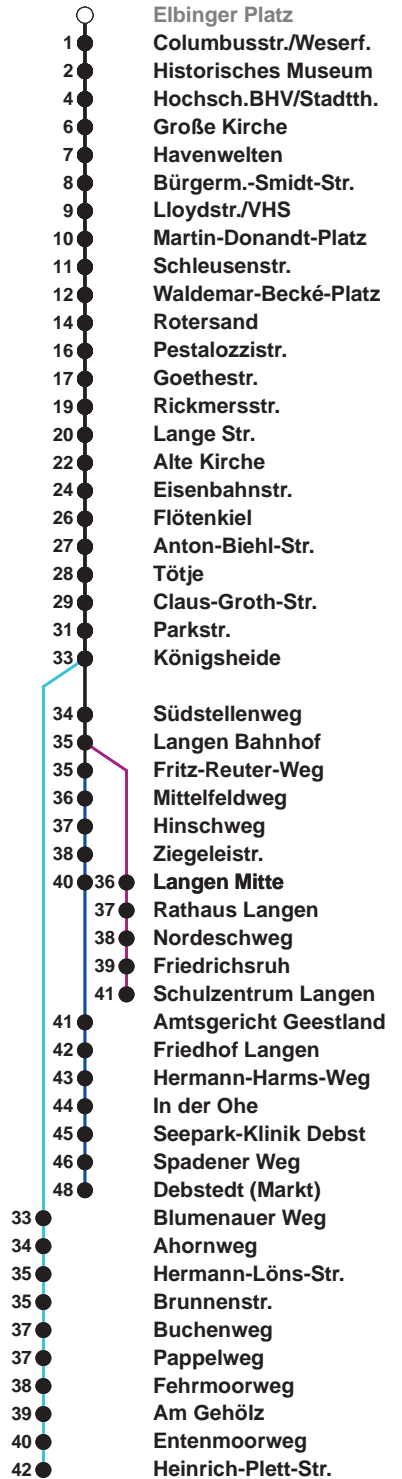

| | |
|------------|-----------------------|
| 504 | SZ Langen |
| 505 | Debstedt |
| 506 | Leherheide Ost |

| Uhr | Montag - Freitag | Samstag | Sonn-/ Feiertag |
|-----|---|--------------------|--------------------|
| 4 | 58 ^B | | |
| 5 | 21 51 ^B | 22 ^A 52 | |
| 6 | 13 24 ^C 35 ^S 47 ^B 57 | 22 52 | |
| 7 | 07 17 27 37 47 57 | 22 52 | 22 ^A 52 |
| 8 | 07 17 32 47 | 22 44 59 | 22 52 |
| 9 | 02 17 32 47 | 14 29 44 59 | 22 52 |
| 10 | 02 17 32 47 | 14 29 44 59 | 22 52 |
| 11 | 02 17 32 47 57 | 14 29 44 59 | 17 37 57 |
| 12 | 07 [Ⓢ] 17 27 37 [Ⓢ] 47 57 | 14 29 44 59 | 17 37 57 |
| 13 | 07 17 27 37 47 57 | 14 29 44 59 | 17 37 57 |
| 14 | 07 17 ^B 27 37 47 57 | 14 29 44 59 | 17 37 57 |
| 15 | 07 17 ^B 27 37 47 57 | 14 29 44 59 | 17 37 57 |
| 16 | 07 17 ^B 27 37 47 57 | 14 29 44 59 | 17 37 57 |
| 17 | 07 17 27 37 47 57 | 14 29 44 59 | 17 37 57 |
| 18 | 07 17 26 35 43 58 | 14 30 45 | 18 38 58 |
| 19 | 13 28 43 58 | 00 15 30 45 | 18 38 58 |
| 20 | 34 | 00 19 34 49 | 34 |
| 21 | 04 34 | 04 19 34 | 04 34 |
| 22 | 04 34 | 04 34 | 04 34 |
| 23 | 04 34 ^D | 04 34 | 04 34 |
| 0 | 04 | 04 | 04 |
| 1 | | | |

Linienvverlauf und Fahrtzeit in Min.

Heiligabend und Silvester nach Sonderfahrplan

- A bis Alte Kirche
- B bis Gewerbegebiet Debstedt
- C bis Rotersand, weiter als L 512
- D bis Debstedt (Markt)
- S bis Schulzentrum Langen
- Ⓢ ab SZ Langen an Schultagen in Nds. nach Debstedt