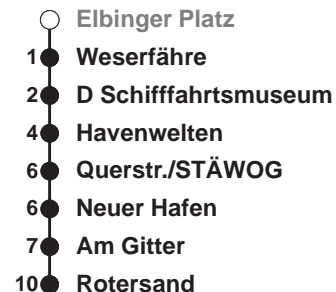

HL**Rotersand**

Uhr	Montag - Freitag	Samstag	Sonn-/ Feiertag
3			
4			
5			
6			
7	14	16	
8	14	16	
9	14	16	
10	14	16	37
11	14	16	10 40
12	14	16	10 40
13	14	16	10 40
14	14	16	10 40
15	14	16	10 40
16	14	16	10 40
17	14	16	10 40
18	14	16	10 40
19	14	16	10 40♦
20	19♦	19	19♦ 49♦
21	19♦	19	19♦ 49♦
22	19♦	19	19♦ 49♦
23	19♦	19	19♦ 49♦
0	19♦	19	19♦
1			

Linienverlauf und Fahrtzeit in Min.

Heiligabend und Silvester nach Sonderfahrplan

- ♦ fährt nur vor Samstagen, Sonn- und Feiertagen
- ♦ fährt nur an Musiksommer Donnerstagen, freitags und vor Wochenfeiertagen