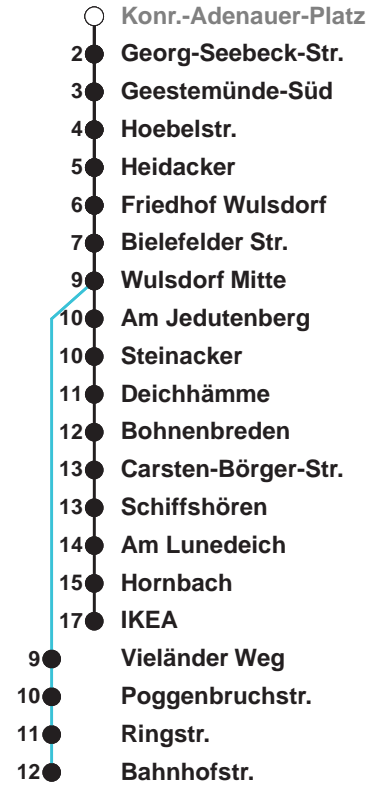

504	IKEA
505	IKEA
506	Wulsdorf Bahnhofstr.

Uhr	Montag - Freitag	Samstag	Sonn-/ Feiertag
4			
5	53		
6	19	01 ^A	
7	04 24 34 54	01 ^A	
8	04 24 34 59	01 ^A 31 ^B	01 ^A 31 ^B
9	14 29 44 59	09 24 39 54	01 ^A 31 ^B
10	14 29 44 59	09 24 39 54	01 ^A 31 ^B
11	14 29 44	09 24 39 54	01 ^D 38 58 ^D
12	04 14 34 44 54	09 24 39 54	18 38 ^D 58
13	04 14 24 34 44 54	09 24 39 54	18 ^D 38 58 ^D
14	04 14 24 34 44 54	09 24 39 54	18 38 ^D 58
15	04 14 24 34 44 54	09 24 39 54	18 ^D 38 58 ^D
16	04 14 24 34 44 54	09 24 39 54	18 38 ^D 58
17	04 14 24 34 44 54	09 24 39 54	18 ^D 38 58 ^D
18	04 14 24 34 44 54	09 24 39 54	18 38 ^D 58
19	09 24 39 54	09 24 39 54	18 ^C 38 58 ^D
20	09 24 43	09 ^C 22 28 ^D 43 58 ^D	18 43 ^D
21	13 ^A 43 ^B	13 28 ^C 43 ^B 58 ^C	13 ^A 43 ^B
22	13 ^A 43 ^B	13 43 ^B	13 ^A 43 ^B
23	13 ^A 43 ^B	13 ^A 43 ^B	13 ^A 43 ^B
0	13 ^A	13 ^A	13 ^A
1			

Linienvverlauf und Fahrtzeit in Min.

Heiligabend und Silvester nach Sonderfahrplan

- A über C.-Börger-Str. bis Bahnhofstr.
- B über Bahnhofstr. bis C.-Börger-Str.
- C bis Carsten-Börger-Str/Ost
- D bis C.-Börger-Str.

nächste Verkaufsstelle:
Kiosk, Georgstr. 37

Ohne Gewähr Gültig ab 01.06.2023

www.bremerhavenbus.de