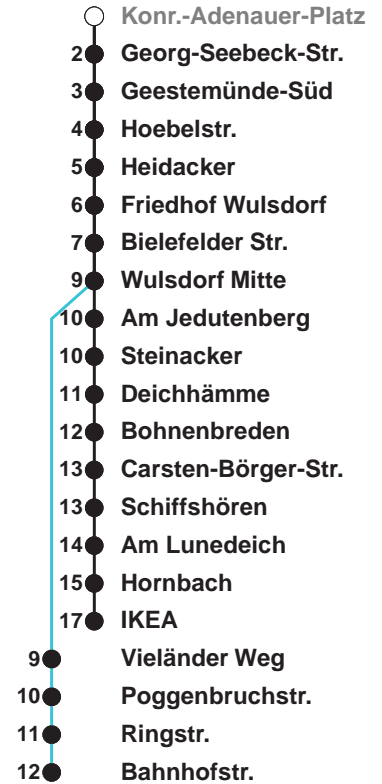

504	IKEA
505	IKEA
506	Wulsdorf Bahnhofstr.

Uhr	Montag - Freitag	Samstag	Sonn-/ Feiertag
4			
5	53		
6	19	01 ^A	
7	04 24 34 54	01 ^A	
8	04 24 34 59	01 ^A 31 ^B	01 ^A 31 ^B
9	14 29 44 59	09 24 39 54	01 ^A 31 ^B
10	14 29 44 59	09 24 39 54	01 ^A 31 ^B
11	14 29 44	09 24 39 54	01 ^D 38 58 ^D
12	04 14 34 44 54	09 24 39 54	18 38 ^D 58
13	04 14 24 34 44 54	09 24 39 54	18 ^D 38 58 ^D
14	04 14 24 34 44 54	09 24 39 54	18 38 ^D 58
15	04 14 24 34 44 54	09 24 39 54	18 ^D 38 58 ^D
16	04 14 24 34 44 54	09 24 39 54	18 38 ^D 58
17	04 14 24 34 44 54	09 24 39 54	18 ^D 38 58 ^D
18	04 14 24 34 44 54	09 24 39 54	18 38 ^D 58
19	09 24 39 54	09 24 39 54	18 ^C 38 58 ^D
20	09 24 43	09 ^C 22 28 ^D 43 58 ^D	18 43 ^D
21	13 ^A 43 ^B	13 28 ^C 43 ^B 58 ^C	13 ^A 43 ^B
22	13 ^A 43 ^B	13 43 ^B	13 ^A 43 ^B
23	13 ^A 43 ^B	13 ^A 43 ^B	13 ^A 43 ^B
0	13 ^A	13 ^A	13 ^A
1			

Linienvverlauf und Fahrtzeit in Min.

Heiligabend und Silvester nach Sonderfahrplan

- A über C.-Börger-Str. bis Bahnhofstr.
- B über Bahnhofstr. bis C.-Börger-Str.
- C bis Carsten-Börger-Str/Ost
- D bis C.-Börger-Str.

nächste Verkaufsstelle:
Kiosk, Georgstr. 37

Ohne Gewähr Gültig ab 01.06.2023

www.bremerhavenbus.de