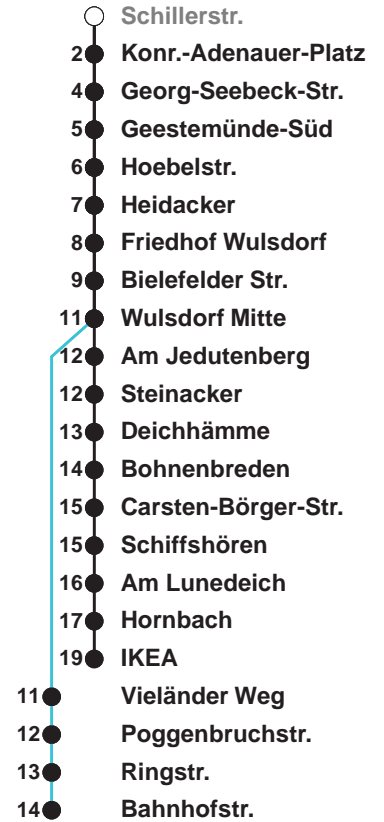

504	IKEA
505	IKEA
506	Wulsdorf Bahnhofstr.

Uhr	Montag - Freitag	Samstag	Sonn-/ Feiertag
4			
5	51	59 ^A	
6	17	59 ^A	
7	02 22 32 52	59 ^A	59 ^A
8	02 22 32 57	29 ^B	29 ^B 59 ^A
9	12 27 42 57	07 22 37 52	29 ^B 59 ^A
10	12 27 42 57	07 22 37 52	29 ^B 59 ^D
11	12 27 42	07 22 37 52	36 56 ^D
12	02 12 32 42 52	07 22 37 52	16 36 ^D 56
13	02 12 22 32 42 52	07 22 37 52	16 ^D 36 56 ^D
14	02 12 22 32 42 52	07 22 37 52	16 36 ^D 56
15	02 12 22 32 42 52	07 22 37 52	16 ^D 36 56 ^D
16	02 12 22 32 42 52	07 22 37 52	16 36 ^D 56
17	02 12 22 32 42 52	07 22 37 52	16 ^D 36 56 ^D
18	02 12 22 32 42 52	07 22 37 52	16 36 ^D 56
19	07 22 37 52	07 22 37 52	16 ^C 36 56 ^D
20	07 22 41	07 ^C 20 26 ^D 41 56 ^D	16 41 ^D
21	11 ^A 41 ^B	11 26 ^C 41 ^B 56 ^C	11 ^A 41 ^B
22	11 ^A 41 ^B	11 41 ^B	11 ^A 41 ^B
23	11 ^A 41 ^B	11 ^A 41 ^B	11 ^A 41 ^B
0	11 ^A	11 ^A	11 ^A

Linienvverlauf und Fahrtzeit in Min.

Heiligabend und Silvester nach Sonderfahrplan

- A über C.-Börger-Str. bis Bahnhofstr.
- B über Bahnhofstr. bis C.-Börger-Str.
- C bis Carsten-Börger-Str/Ost
- D bis C.-Börger-Str.