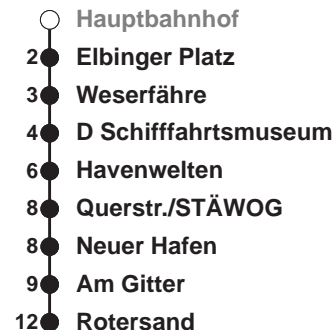

HL**Rotersand**

Uhr	Montag - Freitag	Samstag	Sonn-/ Feiertag
3			
4			
5			
6			
7	12	14	
8	12	14	
9	12	14	
10	12	14	35
11	12	14	08 38
12	12	14	08 38
13	12	14	08 38
14	12	14	08 38
15	12	14	08 38
16	12	14	08 38
17	12	14	08 38
18	12	14	08 38
19	12	14	08 38♦
20	17♦	17	17♦ 47♦
21	17♦	17	17♦ 47♦
22	17♦	17	17♦ 47♦
23	17♦	17	17♦ 47♦
0	17♦	17	17♦
1			

Linienverlauf und Fahrtzeit in Min.

Heiligabend und Silvester nach Sonderfahrplan

- ♦ fährt nur vor Samstagen, Sonn- und Feiertagen
- ♦ fährt nur an Musiksommer Donnerstagen, freitags und vor Wochenfeiertagen