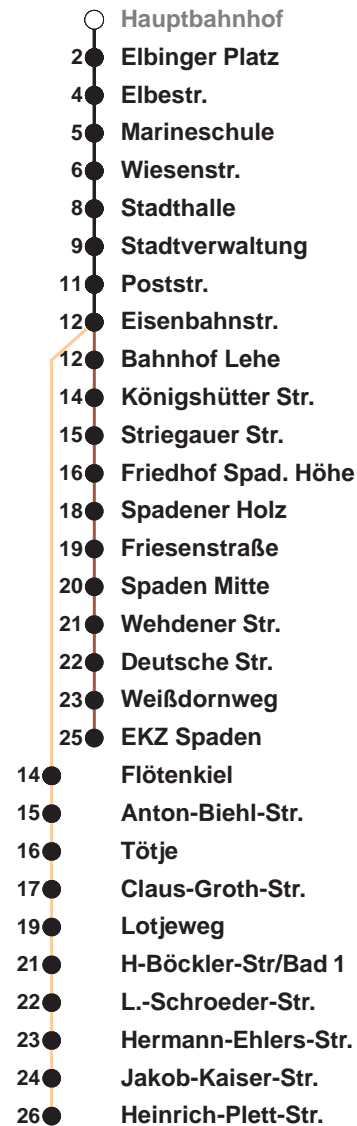

503

Leherheide West

507

Spaden

| Uhr | Montag - Freitag | Samstag | Sonn-/ Feiertag |
|-----|-----------------------------|---------------------------------|--------------------|
| 3 | | | |
| 4 | | | |
| 5 | 58 | 24 _A | |
| 6 | 08 23 38 53 | 24 _A | |
| 7 | 08 23 38 53 | 24 _A | 24 _A |
| 8 | 08 23 38 53 | 24 53 | 24 _A |
| 9 | 08 23 38 53 | 08 23 38 53 | 24 _A |
| 10 | 08 23 38 53 | 08 23 38 53 | 24 _A 54 |
| 11 | 08 23 38 53 | 08 23 38 53 | 40 |
| 12 | 08 23 38 53 | 08 23 38 53 | 20 |
| 13 | 08 12 [Ⓢ] 23 38 53 | 08 23 38 53 | 00 40 |
| 14 | 08 23 38 53 | 08 23 38 53 | 20 |
| 15 | 08 23 38 53 | 08 23 38 53 | 00 40 |
| 16 | 08 23 38 53 | 08 32 | 20 |
| 17 | 08 23 38 53 | 02 32 | 00 40 |
| 18 | 08 23 38 53 | 02 32 | 20 |
| 19 | 08 23 38 53 | 02 32 | 00 40 |
| 20 | 36 _A | 02 36 _A | 00 36 _A |
| 21 | 36 _A | 06 _A 36 _A | 36 _A |
| 22 | 36 _A | 06 _A 36 _A | 36 _A |
| 23 | 36 _A | 36 _A | 36 _A |
| 0 | | | |
| 1 | | | |

Linienvverlauf und Fahrtzeit in Min.

Heiligabend und Silvester nach Sonderfahrplan

A bis Flötenkiel

Ⓢ verkehrt nur an Schultagen im Land Niedersachsen

nächste Verkaufsstelle:

Kundencenter BREMERHAVEN BUS, Bahnhofspassage