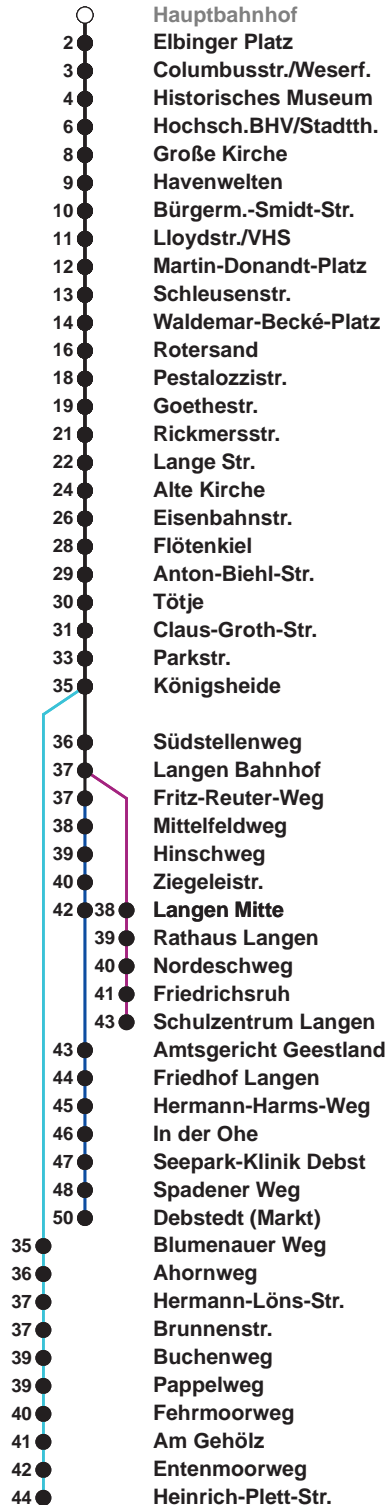

504	SZ Langen
505	Debstedt
506	Leherheide Ost

Uhr	Montag - Freitag	Samstag	Sonn-/ Feiertag
4	56 <sup>B</sup>		
5	19 49 <sup>B</sup>	20 <sup>A</sup> 50	
6	12 23 <sup>C</sup> 34 <sup>S</sup> 45 <sup>B</sup> 55	20 50	
7	05 15 25 35 45 55	20 50	20 <sup>A</sup> 50
8	05 15 30 45	20 42 57	20 50
9	00 15 30 45	12 27 42 57	20 50
10	00 15 30 45	12 27 42 57	20 50
11	00 15 30 45 55	12 27 42 57	15 35 55
12	05 <sup>Ⓢ</sup> 15 25 35 <sup>Ⓢ</sup> 45 55	12 27 42 57	15 35 55
13	05 15 25 35 45 55	12 27 42 57	15 35 55
14	05 15 <sup>B</sup> 25 35 45 55	12 27 42 57	15 35 55
15	05 15 <sup>B</sup> 25 35 45 55	12 27 42 57	15 35 55
16	05 15 <sup>B</sup> 25 35 45 55	12 27 42 57	15 35 55
17	05 15 25 35 45 55	12 27 42 57	15 35 55
18	05 15 25 34 42 57	12 29 44 59	17 37 57
19	12 27 42 57	14 29 44 59	17 37 57
20	33	18 33 47	33
21	02 32	02 17 32	02 32
22	02 32	02 32	02 32
23	02 32 <sup>D</sup>	02 32	02 32
0	02	02	02
1			

Linienverlauf und Fahrzeit in Min.

Heiligabend und Silvester nach Sonderfahrplan

- A bis Alte Kirche
- B bis Gewerbegebiet Debstedt
- C bis Rotersand, weiter als L 512
- D bis Debstedt (Markt)
- S bis Schulzentrum Langen
- Ⓢ ab SZ Langen an Schultagen in Nds. nach Debstedt