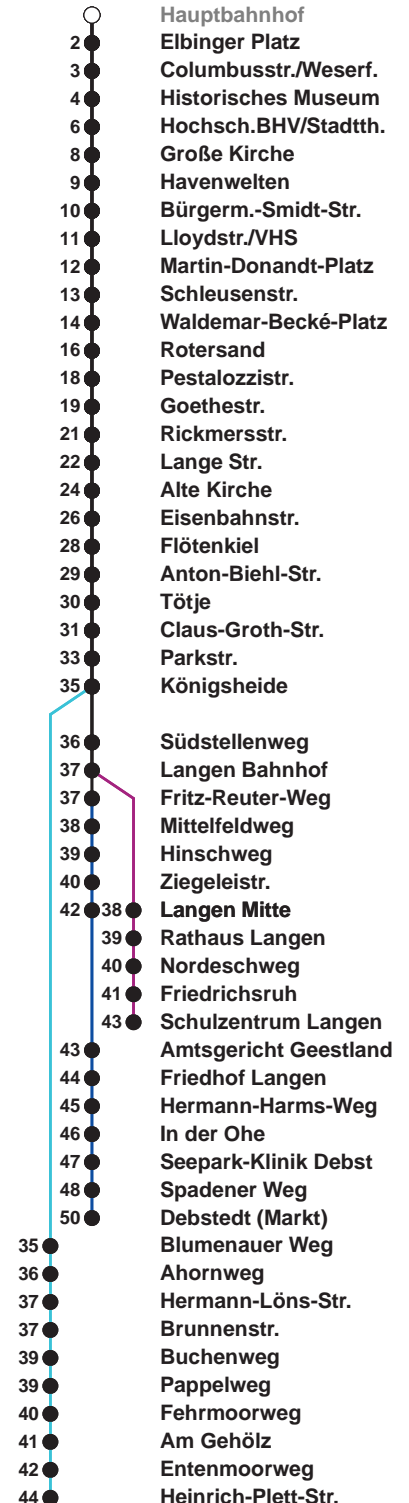

504	SZ Langen
505	Debstedt
506	Leherheide Ost

Uhr	Montag - Freitag	Samstag	Sonn-/ Feiertag
4	56 ^B		
5	19 49 ^B	20 ^A 50	
6	12 23 ^C 34 ^S 45 ^B 55	20 50	
7	05 15 25 35 45 55	20 50	20 ^A 50
8	05 15 30 45	20 42 57	20 50
9	00 15 30 45	12 27 42 57	20 50
10	00 15 30 45	12 27 42 57	20 50
11	00 15 30 45 55	12 27 42 57	15 35 55
12	05 [Ⓢ] 15 25 35 [Ⓢ] 45 55	12 27 42 57	15 35 55
13	05 15 25 35 45 55	12 27 42 57	15 35 55
14	05 15 ^B 25 35 45 55	12 27 42 57	15 35 55
15	05 15 ^B 25 35 45 55	12 27 42 57	15 35 55
16	05 15 ^B 25 35 45 55	12 27 42 57	15 35 55
17	05 15 25 35 45 55	12 27 42 57	15 35 55
18	05 15 25 34 42 57	12 29 44 59	17 37 57
19	12 27 42 57	14 29 44 59	17 37 57
20	33	18 33 47	33
21	02 32	02 17 32	02 32
22	02 32	02 32	02 32
23	02 32 ^D	02 32	02 32
0	02	02	02
1			

Linienverlauf und Fahrtzeit in Min.

Heiligabend und Silvester nach Sonderfahrplan

- A bis Alte Kirche
- B bis Gewerbegebiet Debstedt
- C bis Rotersand, weiter als L 512
- D bis Debstedt (Markt)
- S bis Schulzentrum Langen
- Ⓢ ab SZ Langen an Schultagen in Nds. nach Debstedt