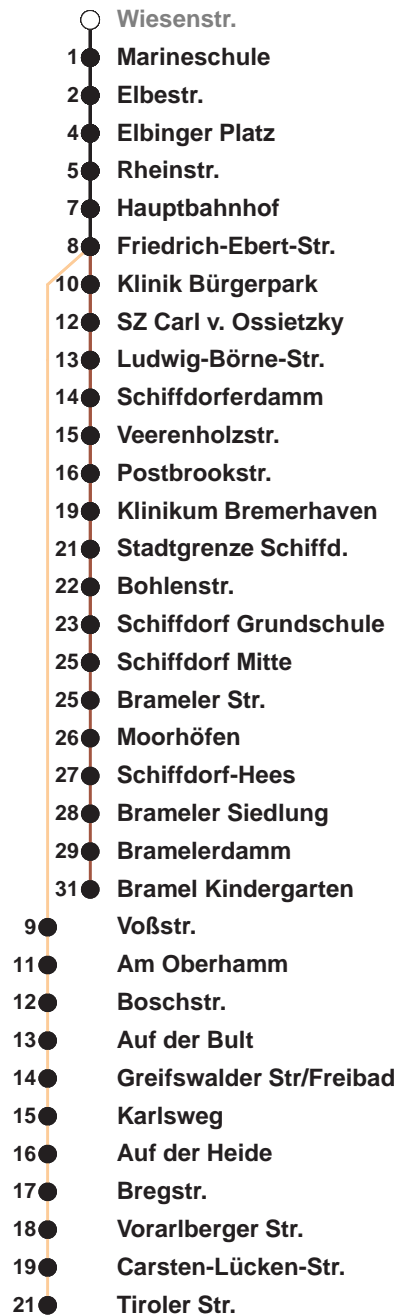

503

Surheide

507

Schiffdorf Bramel

Uhr	Montag - Freitag	Samstag	Sonn-/ Feiertag
3			
4			
5	11 42 ^A	46	
6	13 ^B 28 43 ^C 58	46	
7	13 ^B 28 43 ^C 58	46	46
8	13 ^B 28 43 ^C 58	16 43 ^C 58	46
9	13 ^B 28 43 ^C 58	13 ^C 28 43 ^C 58	46
10	13 ^B 28 43 ^C 58	13 ^C 28 43 ^C 58	46
11	13 ^B 28 43 ^C 58	13 ^C 28 43 ^C 58	22
12	13 ^B 28 43 ^C 58	13 ^C 28 43 ^C 58	02 42
13	13 ^B 28 43 ^C 58	13 ^C 28 43 ^C 58	22
14	13 ^B 28 43 ^C 58	13 ^C 28 43 ^C 58	02 42
15	13 ^B 28 43 ^C 58	13 ^C 28 43 ^C 58	22
16	13 ^B 28 43 ^C 58	13 ^C 23 53	02 42
17	13 ^B 28 43 ^C 58	23 53	22
18	13 ^B 28 43 ^C 58	23 52	02 41
19	13 ^C 28 43 ^C 58	22 52	21
20	13 ^C 58	28 58	01 58
21	58	28 58	58
22	58	58	58
23	58	58	58
0			
1			

Linienerlauf und Fahrtzeit in Min.

Heiligabend und Silvester nach Sonderfahrplan

- A ab Hbf weiter als L 507
- B bis Bramel
- C bis Schiffdorf