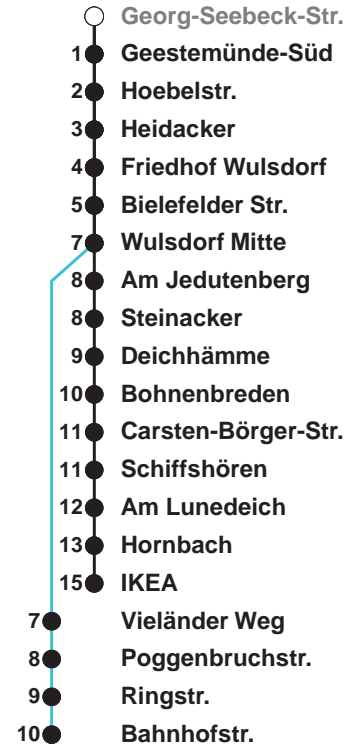

504	IKEA
505	IKEA
506	Wulsdorf Bahnhofstr.

Uhr	Montag - Freitag	Samstag	Sonn-/ Feiertag
4		59	
5	54	29	
6	20	02 <sup>A</sup>	59
7	06 26 36 56	02 <sup>A</sup>	29
8	06 26 36	02 <sup>A</sup> 15 32 <sup>B</sup>	02 <sup>A</sup> 32 <sup>B</sup>
9	01 16 31 46	02 11 26 41 56	02 <sup>A</sup> 32 <sup>B</sup>
10	01 16 31 46	11 26 41 56	02 <sup>A</sup> 32 <sup>B</sup>
11	01 16 31 46	11 26 41 56	02 <sup>D</sup> 10 40
12	06 16 36 46 56	11 26 41 56	00 <sup>D</sup> 20 40 <sup>D</sup>
13	06 16 26 36 46 56	11 26 41 56	00 20 <sup>D</sup> 40
14	06 16 26 36 46 56	11 26 41 56	00 <sup>D</sup> 20 40 <sup>D</sup>
15	06 16 26 36 46 56	11 26 41 56	00 20 <sup>D</sup> 40
16	06 16 26 36 46 56	11 26 41 56	00 <sup>D</sup> 20 40 <sup>D</sup>
17	06 16 26 36 46 56	11 26 41 56	00 20 <sup>D</sup> 40
18	06 16 26 36 46 55	11 26 41 55	00 <sup>D</sup> 20 39 <sup>D</sup> 59
19	10 25 40 55	10 25 40 55	19 <sup>C</sup> 39 59 <sup>D</sup>
20	10 25 44	10 <sup>C</sup> 23 29 <sup>D</sup> 44 59 <sup>D</sup>	19 44 <sup>D</sup>
21	14 <sup>A</sup> 44 <sup>B</sup>	14 29 <sup>C</sup> 44 <sup>B</sup> 59 <sup>C</sup>	14 <sup>A</sup> 44 <sup>B</sup>
22	14 <sup>A</sup> 44 <sup>B</sup>	14 44 <sup>B</sup>	14 <sup>A</sup> 44 <sup>B</sup>
23	14 <sup>A</sup> 44 <sup>B</sup>	14 <sup>A</sup> 44 <sup>B</sup>	14 <sup>A</sup> 44 <sup>B</sup>
0	14 <sup>A</sup>	14 <sup>A</sup>	14 <sup>A</sup>

Linienerlauf und Fahrtzeit in Min.

Heiligabend und Silvester nach Sonderfahrplan

- A über C.-Börger-Str. bis Bahnhofstr.
- B über Bahnhofstr. bis C.-Börger-Str.
- C bis Carsten-Börger-Str/Ost
- D bis C.-Börger-Str.