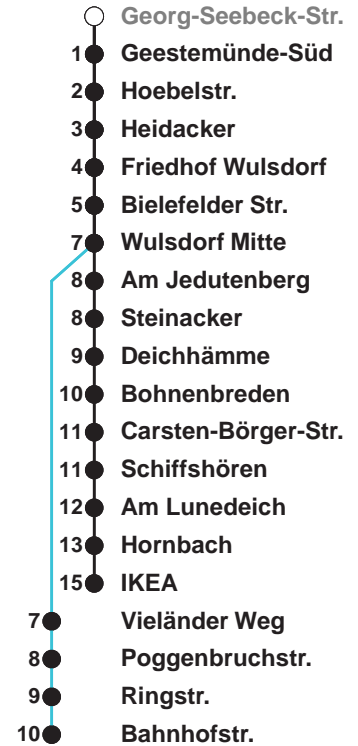

504	IKEA
505	IKEA
506	Wulsdorf Bahnhofstr.

Uhr	Montag - Freitag	Samstag	Sonn-/ Feiertag
4		59	
5	54	29	
6	20	02 ^A	59
7	06 26 36 56	02 ^A	29
8	06 26 36	02 ^A 15 32 ^B	02 ^A 32 ^B
9	01 16 31 46	02 11 26 41 56	02 ^A 32 ^B
10	01 16 31 46	11 26 41 56	02 ^A 32 ^B
11	01 16 31 46	11 26 41 56	02 ^D 10 40
12	06 16 36 46 56	11 26 41 56	00 ^D 20 40 ^D
13	06 16 26 36 46 56	11 26 41 56	00 20 ^D 40
14	06 16 26 36 46 56	11 26 41 56	00 ^D 20 40 ^D
15	06 16 26 36 46 56	11 26 41 56	00 20 ^D 40
16	06 16 26 36 46 56	11 26 41 56	00 ^D 20 40 ^D
17	06 16 26 36 46 56	11 26 41 56	00 20 ^D 40
18	06 16 26 36 46 55	11 26 41 55	00 ^D 20 39 ^D 59
19	10 25 40 55	10 25 40 55	19 ^C 39 59 ^D
20	10 25 44	10 ^C 23 29 ^D 44 59 ^D	19 44 ^D
21	14 ^A 44 ^B	14 29 ^C 44 ^B 59 ^C	14 ^A 44 ^B
22	14 ^A 44 ^B	14 44 ^B	14 ^A 44 ^B
23	14 ^A 44 ^B	14 ^A 44 ^B	14 ^A 44 ^B
0	14 ^A	14 ^A	14 ^A

Linienerlauf und Fahrtzeit in Min.

Heiligabend und Silvester nach Sonderfahrplan

- A über C.-Börger-Str. bis Bahnhofstr.
- B über Bahnhofstr. bis C.-Börger-Str.
- C bis Carsten-Börger-Str/Ost
- D bis C.-Börger-Str.