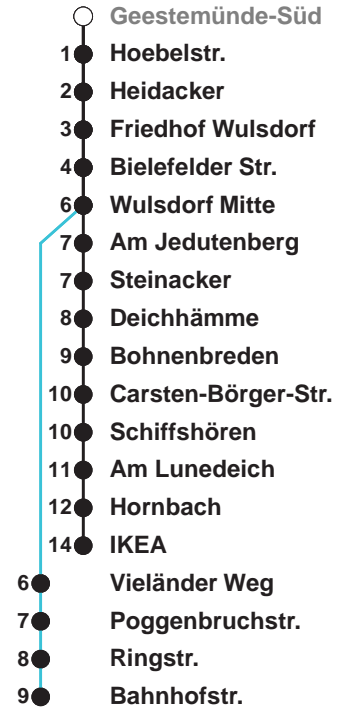

504	IKEA
505	IKEA
506	Wulsdorf Bahnhofstr.

Uhr	Montag - Freitag	Samstag	Sonn-/ Feiertag
4			
5	55	00 30	
6	21	03 ^A	
7	07 27 37 57	03 ^A	00 30
8	07 27 37	03 ^A 16 33 ^B	03 ^A 33 ^B
9	02 17 32 47	03 12 27 42 57	03 ^A 33 ^B
10	02 17 32 47	12 27 42 57	03 ^A 33 ^B
11	02 17 32 47	12 27 42 57	03 ^D 11 41
12	07 17 37 47 57	12 27 42 57	01 ^D 21 41 ^D
13	07 17 27 37 47 57	12 27 42 57	01 21 ^D 41
14	07 17 27 37 47 57	12 27 42 57	01 ^D 21 41 ^D
15	07 17 27 37 47 57	12 27 42 57	01 21 ^D 41
16	07 17 27 37 47 57	12 27 42 57	01 ^D 21 41 ^D
17	07 17 27 37 47 57	12 27 42 57	01 21 ^D 41
18	07 17 27 37 47 56	12 27 42 56	01 ^D 21 40 ^D
19	11 26 41 56	11 26 41 56	00 20 ^C 40
20	11 26 45	11 ^C 24 30 ^D 45	00 ^D 20 45 ^D
21	15 ^A 45 ^B	00 ^D 15 30 ^C 45 ^B	15 ^A 45 ^B
22	15 ^A 45 ^B	00 ^C 15 45 ^B	15 ^A 45 ^B
23	15 ^A 45 ^B	15 ^A 45 ^B	15 ^A 45 ^B
0	15 ^A	15 ^A	15 ^A
1			

Linienvverlauf und Fahrtzeit in Min.

Heiligabend und Silvester nach Sonderfahrplan

- A über C.-Bürger-Str. bis Bahnhofstr.
- B über Bahnhofstr. bis C.-Bürger-Str.
- C bis Carsten-Bürger-Str/Ost
- D bis C.-Bürger-Str.