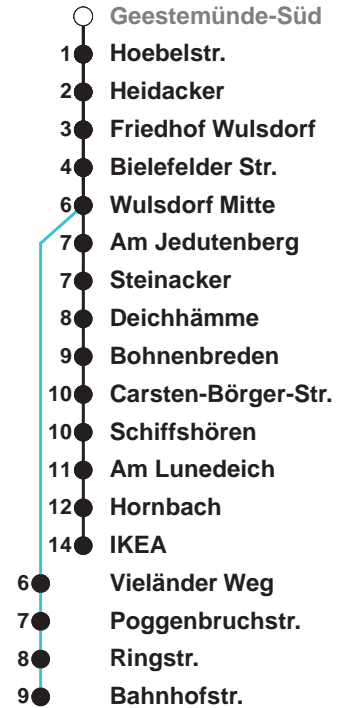

504	IKEA
505	IKEA
506	Wulsdorf Bahnhofstr.

Uhr	Montag - Freitag	Samstag	Sonn-/ Feiertag
4			
5	55	00 30	
6	21	03 ^A	
7	07 27 37 57	03 ^A	00 30
8	07 27 37	03 ^A 16 33 ^B	03 ^A 33 ^B
9	02 17 32 47	03 12 27 42 57	03 ^A 33 ^B
10	02 17 32 47	12 27 42 57	03 ^A 33 ^B
11	02 17 32 47	12 27 42 57	03 ^D 11 41
12	07 17 37 47 57	12 27 42 57	01 ^D 21 41 ^D
13	07 17 27 37 47 57	12 27 42 57	01 21 ^D 41
14	07 17 27 37 47 57	12 27 42 57	01 ^D 21 41 ^D
15	07 17 27 37 47 57	12 27 42 57	01 21 ^D 41
16	07 17 27 37 47 57	12 27 42 57	01 ^D 21 41 ^D
17	07 17 27 37 47 57	12 27 42 57	01 21 ^D 41
18	07 17 27 37 47 56	12 27 42 56	01 ^D 21 40 ^D
19	11 26 41 56	11 26 41 56	00 20 ^C 40
20	11 26 45	11 ^C 24 30 ^D 45	00 ^D 20 45 ^D
21	15 ^A 45 ^B	00 ^D 15 30 ^C 45 ^B	15 ^A 45 ^B
22	15 ^A 45 ^B	00 ^C 15 45 ^B	15 ^A 45 ^B
23	15 ^A 45 ^B	15 ^A 45 ^B	15 ^A 45 ^B
0	15 ^A	15 ^A	15 ^A
1			

Linienvverlauf und Fahrtzeit in Min.

Heiligabend und Silvester nach Sonderfahrplan

- A über C.-Börger-Str. bis Bahnhofstr.
- B über Bahnhofstr. bis C.-Börger-Str.
- C bis Carsten-Börger-Str/Ost
- D bis C.-Börger-Str.