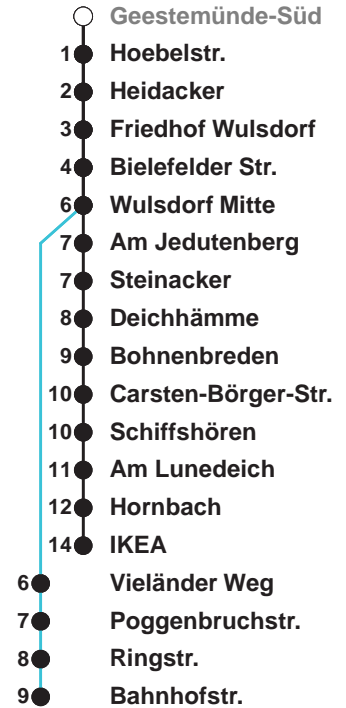

504	IKEA
505	IKEA
506	Wulsdorf Bahnhofstr.

Uhr	Montag - Freitag	Samstag	Sonn-/ Feiertag
4			
5	55	00 30	
6	21	03 <sup>A</sup>	
7	07 27 37 57	03 <sup>A</sup>	00 30
8	07 27 37	03 <sup>A</sup> 16 33 <sup>B</sup>	03 <sup>A</sup> 33 <sup>B</sup>
9	02 17 32 47	03 12 27 42 57	03 <sup>A</sup> 33 <sup>B</sup>
10	02 17 32 47	12 27 42 57	03 <sup>A</sup> 33 <sup>B</sup>
11	02 17 32 47	12 27 42 57	03 <sup>D</sup> 11 41
12	07 17 37 47 57	12 27 42 57	01 <sup>D</sup> 21 41 <sup>D</sup>
13	07 17 27 37 47 57	12 27 42 57	01 21 <sup>D</sup> 41
14	07 17 27 37 47 57	12 27 42 57	01 <sup>D</sup> 21 41 <sup>D</sup>
15	07 17 27 37 47 57	12 27 42 57	01 21 <sup>D</sup> 41
16	07 17 27 37 47 57	12 27 42 57	01 <sup>D</sup> 21 41 <sup>D</sup>
17	07 17 27 37 47 57	12 27 42 57	01 21 <sup>D</sup> 41
18	07 17 27 37 47 56	12 27 42 56	01 <sup>D</sup> 21 40 <sup>D</sup>
19	11 26 41 56	11 26 41 56	00 20 <sup>C</sup> 40
20	11 26 45	11 <sup>C</sup> 24 30 <sup>D</sup> 45	00 <sup>D</sup> 20 45 <sup>D</sup>
21	15 <sup>A</sup> 45 <sup>B</sup>	00 <sup>D</sup> 15 30 <sup>C</sup> 45 <sup>B</sup>	15 <sup>A</sup> 45 <sup>B</sup>
22	15 <sup>A</sup> 45 <sup>B</sup>	00 <sup>C</sup> 15 45 <sup>B</sup>	15 <sup>A</sup> 45 <sup>B</sup>
23	15 <sup>A</sup> 45 <sup>B</sup>	15 <sup>A</sup> 45 <sup>B</sup>	15 <sup>A</sup> 45 <sup>B</sup>
0	15 <sup>A</sup>	15 <sup>A</sup>	15 <sup>A</sup>

Linienvverlauf und Fahrtzeit in Min.

Heiligabend und Silvester nach Sonderfahrplan

- A über C.-Bürger-Str. bis Bahnhofstr.
- B über Bahnhofstr. bis C.-Bürger-Str.
- C bis Carsten-Bürger-Str/Ost
- D bis C.-Bürger-Str.