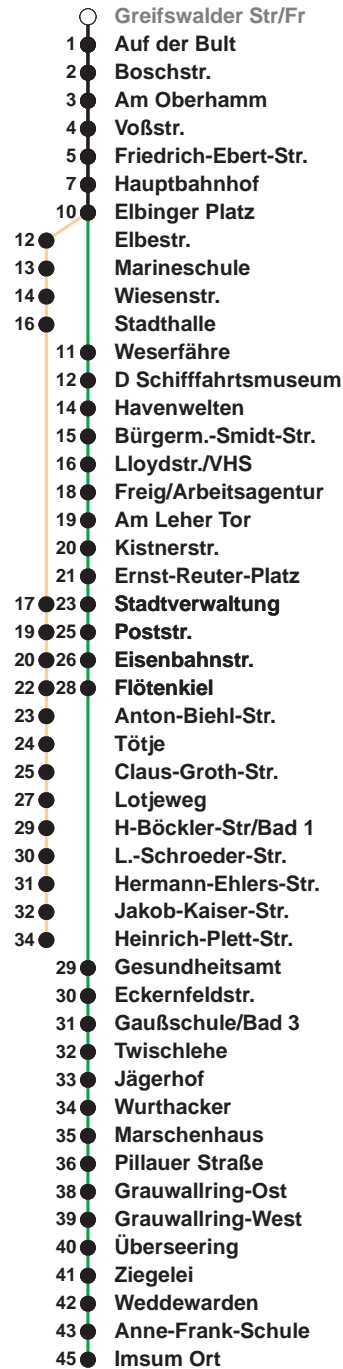

503

Leherheide West

509

Imsum

Uhr	Montag - Freitag	Samstag	Sonn-/ Feiertag
3			
4			
5	12 _A 42 _A	17 _B	
6	01 15 30 45	17 _B	
7	00 15 30 45	17 _B	17 _B
8	00 15 30 45	17 45	17 _B
9	00 15 30 45	00 15 30 45	17 _B
10	00 15 30 45	00 15 30 45	17 _B 47
11	00 15 30 45	00 15 30 45	32
12	00 15 30 45	00 15 30 45	12 52
13	00 15 30 45	00 15 30 45	32
14	00 15 30 45	00 15 30 45	12 52
15	00 15 30 45	00 15 30 45	32
16	00 15 30 45	00 24 54	12 52
17	00 15 30 45	24 54	32
18	00 15 30 45	24 54	12 52
19	00 15 30	24 54	32 52
20	29 _B	29 _B 59 _B	29 _B
21	29 _B	29 _B 59 _B	29 _B
22	29 _B	29 _B	29 _B
23	29 _B	29 _B	29 _B
0	29 _A	29 _A	29 _A
1			

Linienerlauf und Fahrtzeit in Min.

Heiligabend und Silvester nach Sonderfahrplan

A bis Hbf
B bis Flötenkiel