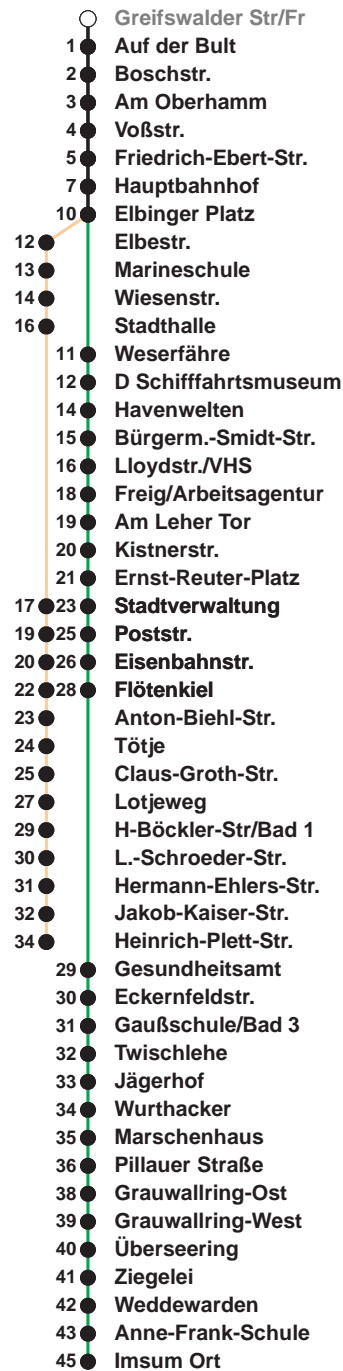

503

Leherheide West

509

Imsum

Uhr	Montag - Freitag	Samstag	Sonn-/ Feiertag
3			
4			
5	12 _A 42 _A	17 _B	
6	01 15 30 45	17 _B	
7	00 15 30 45	17 _B	17 _B
8	00 15 30 45	17 45	17 _B
9	00 15 30 45	00 15 30 45	17 _B
10	00 15 30 45	00 15 30 45	17 _B 47
11	00 15 30 45	00 15 30 45	32
12	00 15 30 45	00 15 30 45	12 52
13	00 15 30 45	00 15 30 45	32
14	00 15 30 45	00 15 30 45	12 52
15	00 15 30 45	00 15 30 45	32
16	00 15 30 45	00 24 54	12 52
17	00 15 30 45	24 54	32
18	00 15 30 45	24 54	12 52
19	00 15 30	24 54	32 52
20	29 _B	29 _B 59 _B	29 _B
21	29 _B	29 _B 59 _B	29 _B
22	29 _B	29 _B	29 _B
23	29 _B	29 _B	29 _B
0	29 _A	29 _A	29 _A
1			

Linienvverlauf und Fahrtzeit in Min.

Heiligabend und Silvester nach Sonderfahrplan

A bis Hbf
B bis Flötenkiel