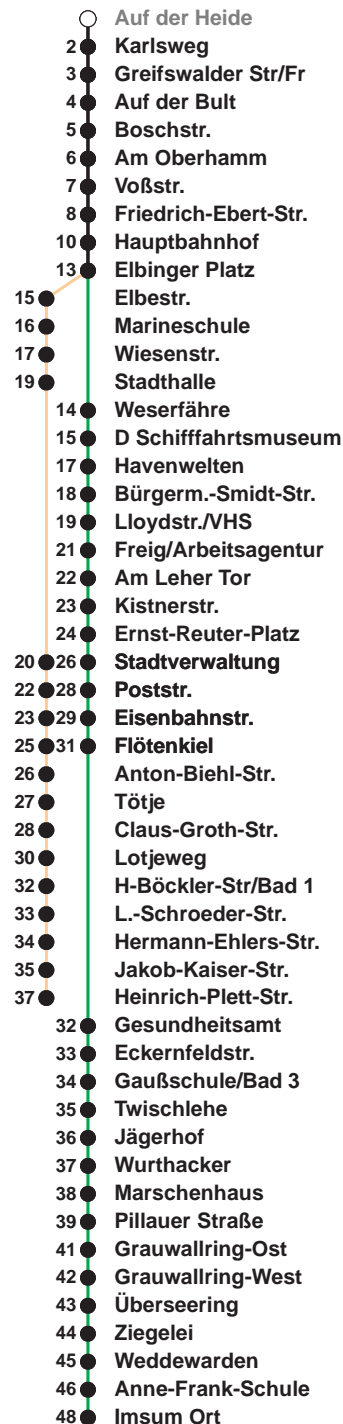

503

Leherheide West

509

Imsum

Uhr	Montag - Freitag	Samstag	Sonn-/ Feiertag
3			
4			
5	10 _A 40 _A 59	15 _B	
6	12 27 42 57	15 _B	
7	12 27 42 57	15 _B	15 _B
8	12 27 42 57	15 42 57	15 _B
9	12 27 42 57	12 27 42 57	15 _B
10	12 27 42 57	12 27 42 57	15 _B 45
11	12 27 42 57	12 27 42 57	29
12	12 27 42 57	12 27 42 57	09 49
13	12 27 42 57	12 27 42 57	29
14	12 27 42 57	12 27 42 57	09 49
15	12 27 42 57	12 27 42 57	29
16	12 27 42 57	21 51	09 49
17	12 27 42 57	21 51	29
18	12 27 42 57	21 51	09 49
19	12 27	21 51	29 49
20	27 _B	27 _B 57 _B	27 _B
21	27 _B	27 _B 57 _B	27 _B
22	27 _B	27 _B	27 _B
23	27 _B	27 _B	27 _B
0	27 _A	27 _A	27 _A
1			

Linienvverlauf und Fahrtzeit in Min.

Heiligabend und Silvester nach Sonderfahrplan

- A bis Hbf
- B bis Flötenkiel

nächste Verkaufsstelle:
 Geschenkboutique, Vieländer Weg 230 a
 Ohne Gewähr Gültig ab 27.02.2023