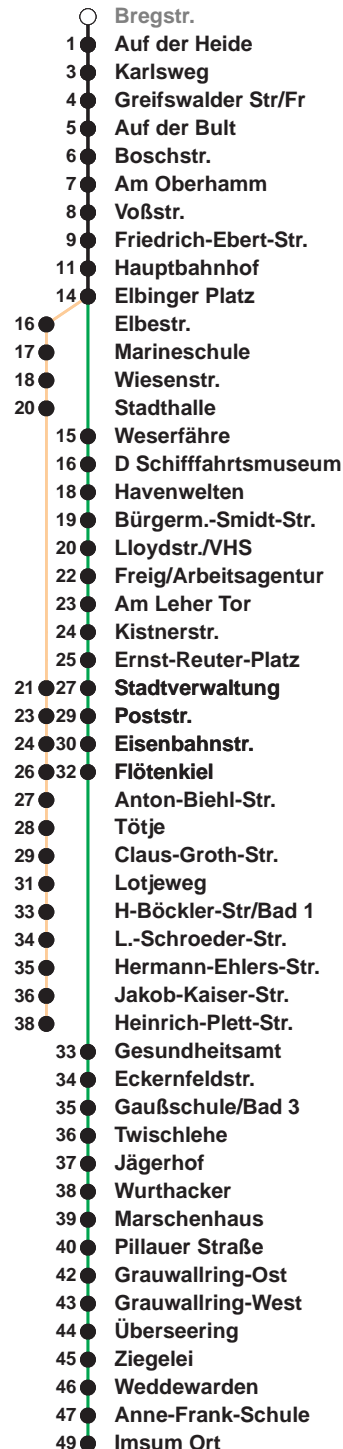

503

Leherheide West

509

Imsum

Uhr	Montag - Freitag			Samstag	Sonn-/ Feiertag
3					
4					
5	09 _A	39 _A	58	14 _B	
6	11	26	41	56	14 _B
7	11	26	41	56	14 _B
8	11	26	41	56	14 _B
9	11	26	41	56	14 _B
10	11	26	41	56	14 _B 44
11	11	26	41	56	28
12	11	26	41	56	08 48
13	11	26	41	56	28
14	11	26	41	56	08 48
15	11	26	41	56	28
16	11	26	41	56	20 50 08 48
17	11	26	41	56	20 50 28
18	11	26	41	56	20 50 08 48
19	11	26			20 50 28 48
20	26 _B			26 _B 56 _B	26 _B
21	26 _B			26 _B 56 _B	26 _B
22	26 _B			26 _B	26 _B
23	26 _B			26 _B	26 _B
0	26 _A			26 _A	26 _A
1					

Linienerlauf und Fahrtzeit in Min.

Heiligabend und Silvester nach Sonderfahrplan

A bis Hbf
B bis Flötenkiel

nächste Verkaufsstelle:
Geschenkboutique, Vieländer Weg 230 a
Ohne Gewähr Gültig ab 27.02.2023