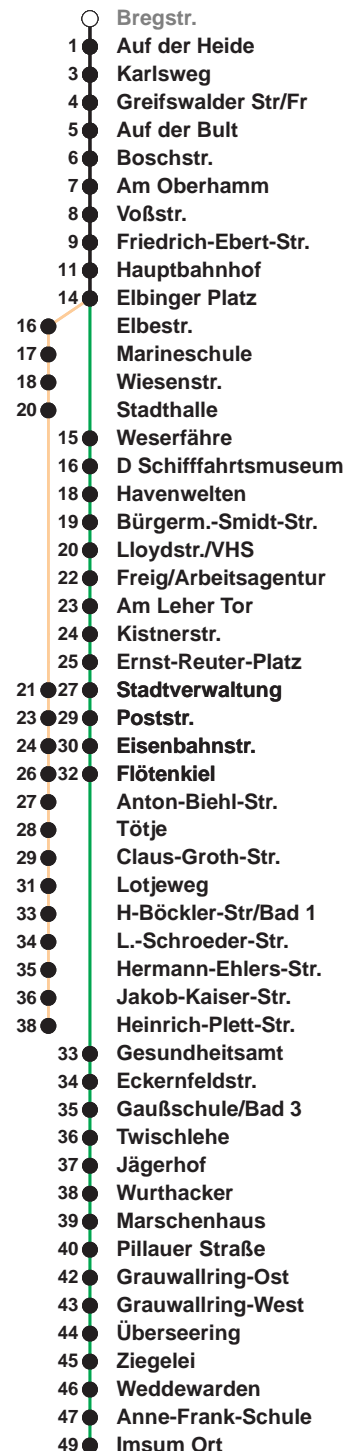

**503**

**Leherheide West**

**509**

**Imsum**

Uhr	Montag - Freitag			Samstag	Sonn-/ Feiertag
3					
4					
5	09 <sub>A</sub>	39 <sub>A</sub>	58	14 <sub>B</sub>	
6	11	26	41	56	14 <sub>B</sub>
7	11	26	41	56	14 <sub>B</sub>
8	11	26	41	56	14 <sub>B</sub>
9	11	26	41	56	14 <sub>B</sub>
10	11	26	41	56	14 <sub>B</sub> 44
11	11	26	41	56	28
12	11	26	41	56	08 48
13	11	26	41	56	28
14	11	26	41	56	08 48
15	11	26	41	56	28
16	11	26	41	56	20 50 08 48
17	11	26	41	56	20 50 28
18	11	26	41	56	20 50 08 48
19	11	26			20 50 28 48
20	26 <sub>B</sub>			26 <sub>B</sub> 56 <sub>B</sub>	26 <sub>B</sub>
21	26 <sub>B</sub>			26 <sub>B</sub> 56 <sub>B</sub>	26 <sub>B</sub>
22	26 <sub>B</sub>			26 <sub>B</sub>	26 <sub>B</sub>
23	26 <sub>B</sub>			26 <sub>B</sub>	26 <sub>B</sub>
0	26 <sub>A</sub>			26 <sub>A</sub>	26 <sub>A</sub>
1					

Linienvverlauf und Fahrtzeit in Min.

Heiligabend und Silvester nach Sonderfahrplan

- A bis Hbf
- B bis Flötenkiel

nächste Verkaufsstelle:  
 Geschenkboutique, Vieländer Weg 230 a  
 Ohne Gewähr Gültig ab 27.02.2023