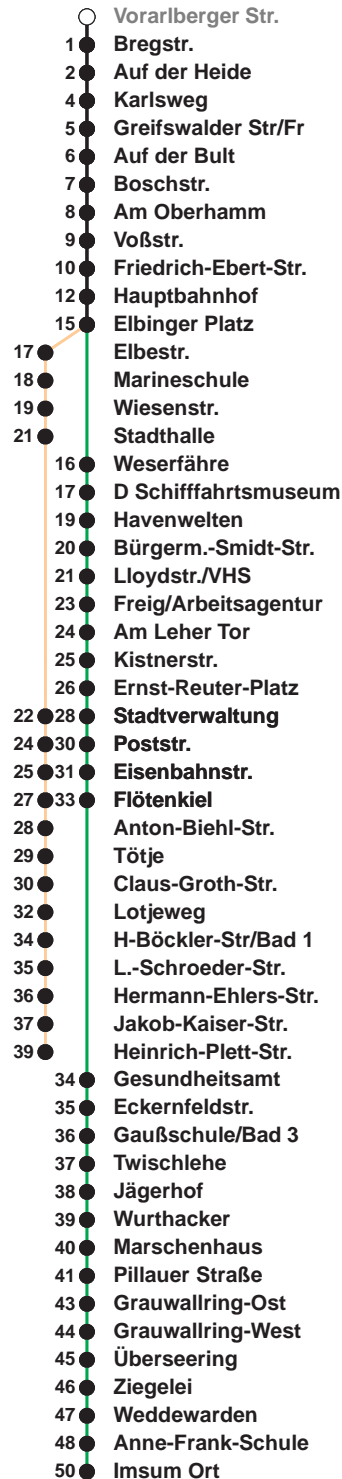

503

Leherheide West

509

Imsum

Uhr	Montag - Freitag	Samstag	Sonn-/ Feiertag
3			
4			
5	08 _A 38 _A 57	13 _B	
6	10 25 40 55	13 _B	
7	10 25 40 55	13 _B	13 _B
8	10 25 40 55	13 40 55	13 _B
9	10 25 40 55	10 25 40 55	13 _B
10	10 25 40 55	10 25 40 55	13 _B 43
11	10 25 40 55	10 25 40 55	27
12	10 25 40 55	10 25 40 55	07 47
13	10 25 40 55	10 25 40 55	27
14	10 25 40 55	10 25 40 55	07 47
15	10 25 40 55	10 25 40 55	27
16	10 25 40 55	19 49	07 47
17	10 25 40 55	19 49	27
18	10 25 40 55	19 49	07 47
19	10 25	19 49	27 47
20	25 _B	25 _B 55 _B	25 _B
21	25 _B	25 _B 55 _B	25 _B
22	25 _B	25 _B	25 _B
23	25 _B	25 _B	25 _B
0	25 _A	25 _A	25 _A
1			

Linienerlauf und Fahrtzeit in Min.

Heiligabend und Silvester nach Sonderfahrplan

A bis Hbf
B bis Flötenkiel

nächste Verkaufsstelle:
Geschenkboutique, Vieländer Weg 230 a
Ohne Gewähr Gültig ab 27.02.2023