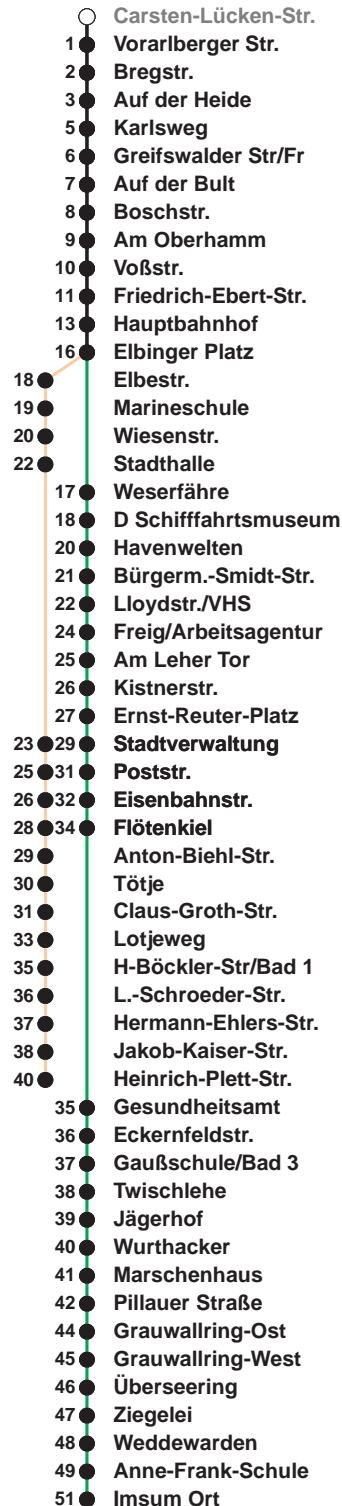

503

Leherheide West

509

Imsum

Uhr	Montag - Freitag	Samstag	Sonn-/ Feiertag
3			
4			
5	07 _A 37 _A 56	12 _B	
6	09 24 39 54	12 _B	
7	09 24 39 54	12 _B	12 _B
8	09 24 39 54	12 39 54	12 _B
9	09 24 39 54	09 24 39 54	12 _B
10	09 24 39 54	09 24 39 54	12 _B 42
11	09 24 39 54	09 24 39 54	26
12	09 24 39 54	09 24 39 54	06 46
13	09 24 39 54	09 24 39 54	26
14	09 24 39 54	09 24 39 54	06 46
15	09 24 39 54	09 24 39 54	26
16	09 24 39 54	18 48	06 46
17	09 24 39 54	18 48	26
18	09 24 39 54	18 48	06 46
19	09 24	18 48	26 46
20	24 _B	24 _B 54 _B	24 _B
21	24 _B	24 _B 54 _B	24 _B
22	24 _B	24 _B	24 _B
23	24 _B	24 _B	24 _B
0	24 _A	24 _A	24 _A
1			

Linienvverlauf und Fahrtzeit in Min.

Heiligabend und Silvester nach Sonderfahrplan

A bis Hbf
B bis Flötenkiel

nächste Verkaufsstelle:
Geschenkboutique, Vieländer Weg 230 a
Ohne Gewähr Gültig ab 27.02.2023