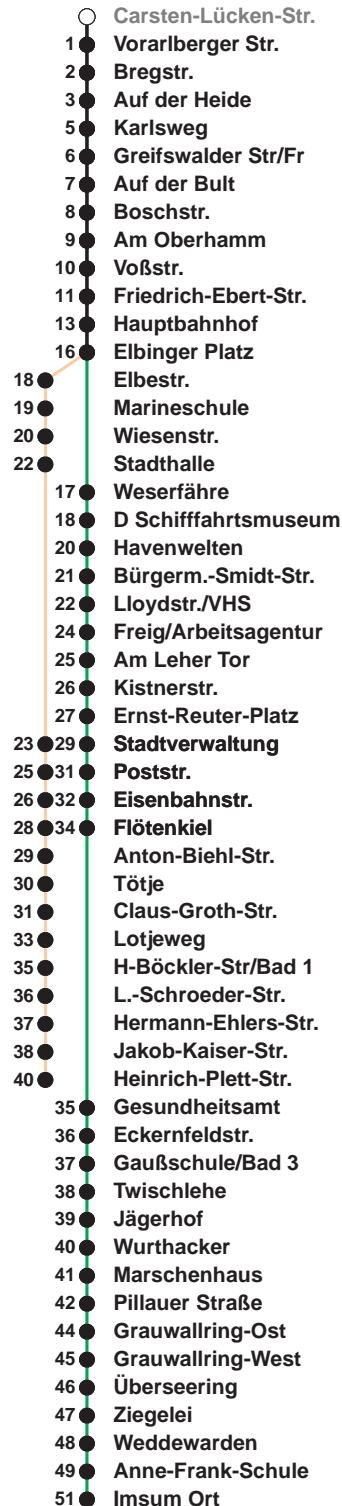

**503**

**Leherheide West**

**509**

**Imsum**

Uhr	Montag - Freitag	Samstag	Sonn-/ Feiertag
3			
4			
5	07 <sub>A</sub> 37 <sub>A</sub> 56	12 <sub>B</sub>	
6	09 24 39 54	12 <sub>B</sub>	
7	09 24 39 54	12 <sub>B</sub>	12 <sub>B</sub>
8	09 24 39 54	12 39 54	12 <sub>B</sub>
9	09 24 39 54	09 24 39 54	12 <sub>B</sub>
10	09 24 39 54	09 24 39 54	12 <sub>B</sub> 42
11	09 24 39 54	09 24 39 54	26
12	09 24 39 54	09 24 39 54	06 46
13	09 24 39 54	09 24 39 54	26
14	09 24 39 54	09 24 39 54	06 46
15	09 24 39 54	09 24 39 54	26
16	09 24 39 54	18 48	06 46
17	09 24 39 54	18 48	26
18	09 24 39 54	18 48	06 46
19	09 24	18 48	26 46
20	24 <sub>B</sub>	24 <sub>B</sub> 54 <sub>B</sub>	24 <sub>B</sub>
21	24 <sub>B</sub>	24 <sub>B</sub> 54 <sub>B</sub>	24 <sub>B</sub>
22	24 <sub>B</sub>	24 <sub>B</sub>	24 <sub>B</sub>
23	24 <sub>B</sub>	24 <sub>B</sub>	24 <sub>B</sub>
0	24 <sub>A</sub>	24 <sub>A</sub>	24 <sub>A</sub>
1			

Linienvverlauf und Fahrtzeit in Min.

Heiligabend und Silvester nach Sonderfahrplan

A bis Hbf  
B bis Flötenkiel

nächste Verkaufsstelle:  
Geschenkboutique, Vieländer Weg 230 a  
Ohne Gewähr Gültig ab 27.02.2023