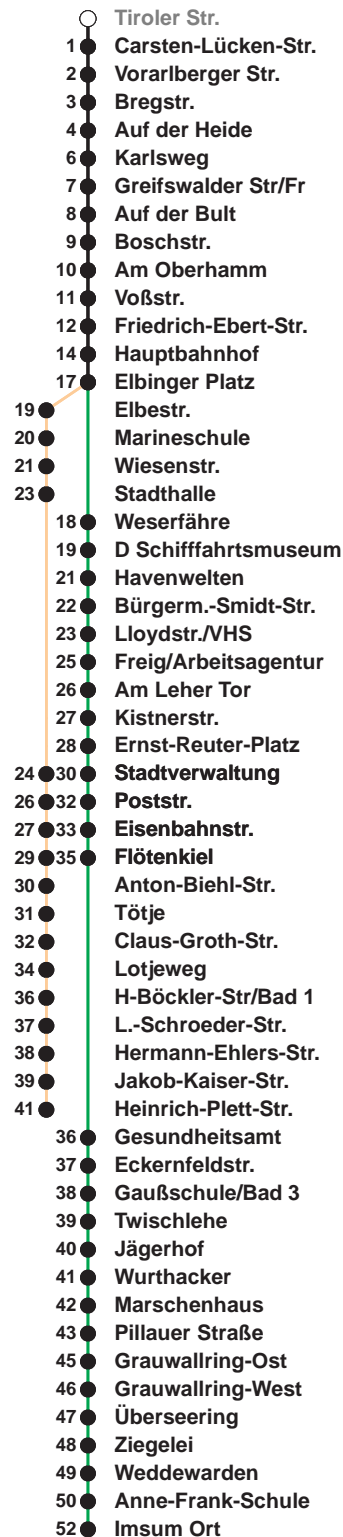

**503**

**Leherheide West**

**509**

**Imsum**

Uhr	Montag - Freitag	Samstag	Sonn-/ Feiertag
3			
4			
5	06 <sub>A</sub> 36 <sub>A</sub> 55	11 <sub>B</sub>	
6	08 23 38 53	11 <sub>B</sub>	
7	08 23 38 53	11 <sub>B</sub>	11 <sub>B</sub>
8	08 23 38 53	11 38 53	11 <sub>B</sub>
9	08 23 38 53	08 23 38 53	11 <sub>B</sub>
10	08 23 38 53	08 23 38 53	11 <sub>B</sub> 41
11	08 23 38 53	08 23 38 53	25
12	08 23 38 53	08 23 38 53	05 45
13	08 23 38 53	08 23 38 53	25
14	08 23 38 53	08 23 38 53	05 45
15	08 23 38 53	08 23 38 53	25
16	08 23 38 53	17 47	05 45
17	08 23 38 53	17 47	25
18	08 23 38 53	17 47	05 45
19	08 23	17 47	25 45
20	23 <sub>B</sub>	23 <sub>B</sub> 53 <sub>B</sub>	23 <sub>B</sub>
21	23 <sub>B</sub>	23 <sub>B</sub> 53 <sub>B</sub>	23 <sub>B</sub>
22	23 <sub>B</sub>	23 <sub>B</sub>	23 <sub>B</sub>
23	23 <sub>B</sub>	23 <sub>B</sub>	23 <sub>B</sub>
0	23 <sub>A</sub>	23 <sub>A</sub>	23 <sub>A</sub>
1			

Linienvverlauf und Fahrtzeit in Min.

Heiligabend und Silvester nach Sonderfahrplan

- A bis Hbf
- B bis Flötenkiel

nächste Verkaufsstelle:  
 Geschenkboutique, Vieländer Weg 230 a  
 Ohne Gewähr Gültig ab 27.02.2023