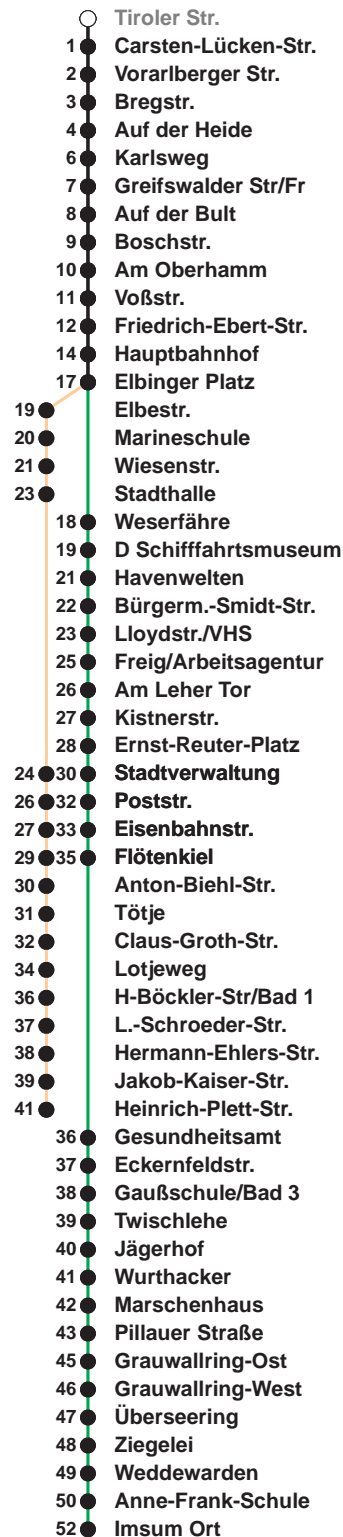

**503**

**Leherheide West**

**509**

**Imsum**

Uhr	Montag - Freitag	Samstag	Sonn-/ Feiertag
3			
4			
5	06 <sub>A</sub> 36 <sub>A</sub> 55	11 <sub>B</sub>	
6	08 23 38 53	11 <sub>B</sub>	
7	08 23 38 53	11 <sub>B</sub>	11 <sub>B</sub>
8	08 23 38 53	11 38 53	11 <sub>B</sub>
9	08 23 38 53	08 23 38 53	11 <sub>B</sub>
10	08 23 38 53	08 23 38 53	11 <sub>B</sub> 41
11	08 23 38 53	08 23 38 53	25
12	08 23 38 53	08 23 38 53	05 45
13	08 23 38 53	08 23 38 53	25
14	08 23 38 53	08 23 38 53	05 45
15	08 23 38 53	08 23 38 53	25
16	08 23 38 53	17 47	05 45
17	08 23 38 53	17 47	25
18	08 23 38 53	17 47	05 45
19	08 23	17 47	25 45
20	23 <sub>B</sub>	23 <sub>B</sub> 53 <sub>B</sub>	23 <sub>B</sub>
21	23 <sub>B</sub>	23 <sub>B</sub> 53 <sub>B</sub>	23 <sub>B</sub>
22	23 <sub>B</sub>	23 <sub>B</sub>	23 <sub>B</sub>
23	23 <sub>B</sub>	23 <sub>B</sub>	23 <sub>B</sub>
0	23 <sub>A</sub>	23 <sub>A</sub>	23 <sub>A</sub>
1			

Linienvverlauf und Fahrtzeit in Min.

Heiligabend und Silvester nach Sonderfahrplan

A bis Hbf  
 B bis Flötenkiel

nächste Verkaufsstelle:  
 Geschenkboutique, Vieländer Weg 230 a  
 Ohne Gewähr Gültig ab 27.02.2023