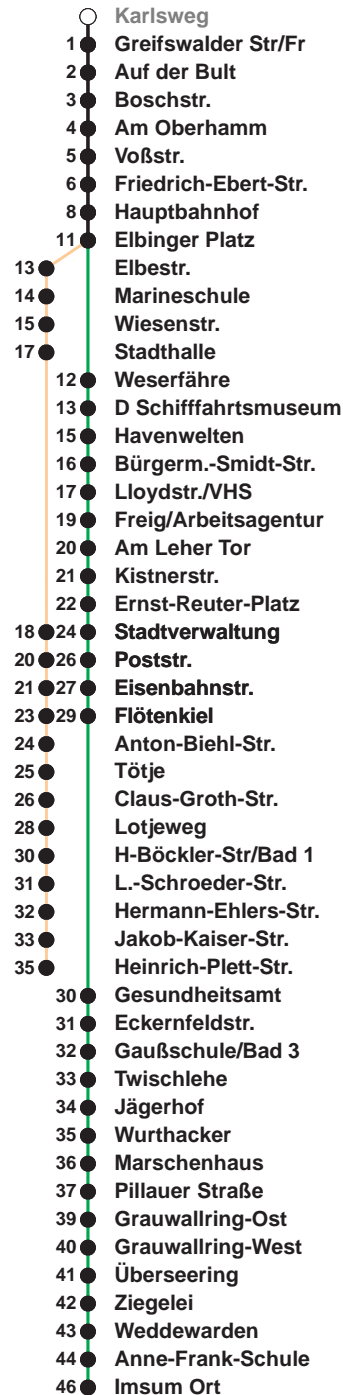

503

Leherheide West

509

Imsum

Uhr	Montag - Freitag	Samstag	Sonn-/ Feiertag
3			
4			
5	11 <sub>A</sub> 41 <sub>A</sub>	16 <sub>B</sub>	
6	00 14 29 44 59	16 <sub>B</sub>	
7	14 29 44 59	16 <sub>B</sub>	16 <sub>B</sub>
8	14 29 44 59	16 44 59	16 <sub>B</sub>
9	14 29 44 59	14 29 44 59	16 <sub>B</sub>
10	14 29 44 59	14 29 44 59	16 <sub>B</sub> 46
11	14 29 44 59	14 29 44 59	31
12	14 29 44 59	14 29 44 59	11 51
13	14 29 44 59	14 29 44 59	31
14	14 29 44 59	14 29 44 59	11 51
15	14 29 44 59	14 29 44 59	31
16	14 29 44 59	23 53	11 51
17	14 29 44 59	23 53	31
18	14 29 44 59	23 53	11 51
19	14 29	23 53	31 51
20	28 <sub>B</sub>	28 <sub>B</sub> 58 <sub>B</sub>	28 <sub>B</sub>
21	28 <sub>B</sub>	28 <sub>B</sub> 58 <sub>B</sub>	28 <sub>B</sub>
22	28 <sub>B</sub>	28 <sub>B</sub>	28 <sub>B</sub>
23	28 <sub>B</sub>	28 <sub>B</sub>	28 <sub>B</sub>
0	28 <sub>A</sub>	28 <sub>A</sub>	28 <sub>A</sub>
1			

Linienerlauf und Fahrtzeit in Min.

Heiligabend und Silvester nach Sonderfahrplan

A bis Hbf  
B bis Flötenkiel