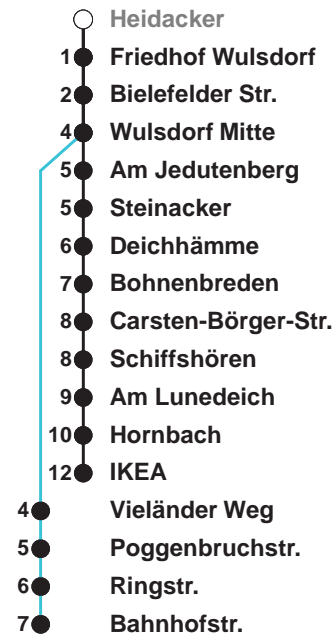

504	IKEA
505	IKEA
506	Wulsdorf Bahnhofstr.

Uhr	Montag - Freitag	Samstag	Sonn-/ Feiertag
4			
5	57	01 31	
6	23	05 ^A	
7	09 29 39 59	05 ^A	01 31
8	09 29 39	05 ^A 17 35 ^B	05 ^A 35 ^B
9	04 19 34 49	04 14 29 44 59	05 ^A 35 ^B
10	04 19 34 49	14 29 44 59	05 ^A 35 ^B
11	04 19 34 49	14 29 44 59	05 ^D 12 43
12	09 19 39 49 59	14 29 44 59	03 ^D 23 43 ^D
13	09 19 29 39 49 59	14 29 44 59	03 23 ^D 43
14	09 19 29 39 49 59	14 29 44 59	03 ^D 23 43 ^D
15	09 19 29 39 49 59	14 29 44 59	03 23 ^D 43
16	09 19 29 39 49 59	14 29 44 59	03 ^D 23 43 ^D
17	09 19 29 39 49 59	14 29 44 59	03 23 ^D 43
18	09 19 29 39 49 58	14 29 44 58	03 ^D 23 42 ^D
19	13 28 43 58	13 28 43 58	02 22 ^C 42
20	13 28 47	13 ^C 26 32 ^D 47	02 ^D 22 47 ^D
21	17 ^A 47 ^B	02 ^D 17 32 ^C 47 ^B	17 ^A 47 ^B
22	17 ^A 47 ^B	02 ^C 17 47 ^B	17 ^A 47 ^B
23	17 ^A 47 ^B	17 ^A 47 ^B	17 ^A 47 ^B
0	17 ^A	17 ^A	17 ^A
1			

Linienvverlauf und Fahrtzeit in Min.

Heiligabend und Silvester nach Sonderfahrplan

- A über C.-Börger-Str. bis Bahnhofstr.
- B über Bahnhofstr. bis C.-Börger-Str.
- C bis Carsten-Börger-Str/Ost
- D bis C.-Börger-Str.

nächste Verkaufsstelle:
Delta-Markt, Weserstr. 210

Ohne Gewähr Gültig ab 01.06.2023

www.bremerhavenbus.de

BREMERHAVEN BUS